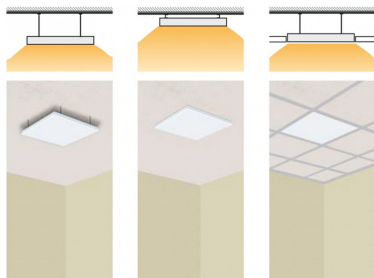

### Inhoud MAGNUM Sol Premium

- 1 x Stralingspaneel, 592 x 592 x 30mm / 300 Watt
- Ophangbeugel
- 0,5 meter aansluitkabel
- Installatievoorschriften

MAGNUM Sol Premium plafondstralers zijn "onzichtbaar" te plaatsen in een systeemplafond, maar met de geïntegreerde ophangbeugel zijn de panelen ook direct aan vrijwel ieder plafond te bevestigen. Door de IP54-beschermingsklasse zijn Premium-panelen ook toe te passen in badkamers en andere sanitaire ruimtes. De plafondstralers verwarmen alles en iedereen binnen het stralingsbereik, zoals de zon ook de aarde verwarmt. Dit met een zeer korte opwarmtijd! Ideaal dus voor die ruimtes, die geen continue bezettingsgraad hebben, in korte tijd op temperatuur gebracht dienen te worden en weinig wandruimte ter beschikking hebben. MAGNUM Sol Premium biedt u een behaaglijke, natuurlijke en gezonde stralingswarmte!

### MAGNUM Sol Premium stralingspaneel (59 x 59 cm / 300 Watt)

**MAGNUM Sol plafond stralingspanelen zijn eenvoudig te installeren in ieder systeemplafond of door middel van het geïntegreerde ophangstelsel direct aan het plafond te bevestigen. Ieder paneel is voorzien van een eigen ophangstelsel.** MAGNUM Sol-panelen produceren uitsluitend stralingswarmte en door de hoge intensiteit van de infrarode warmtegolven resulteert dit al na zeer korte tijd in een optimaal comfortabel gevoel. De panelen kunnen onderling worden doorgelust tot maximaal 3.500 Watt.

- Afmetingen : 592 x 592 x 30mm
- Minimale installatiehoogte : 2,20 m
- Maximale installatiehoogte : 3,00 m
- Gewicht : 8 kg
- Stralingsbereik: ca. 2 m<sup>2</sup>
- Aansluitspanning : 230V / 50Hz
- Vermogen : 300 Watt
- Klasse : IP54 (geschikt voor sanitaire ruimtes)
- Kleur : RAL 9010