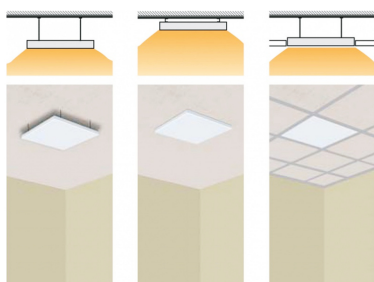

De panelen kunnen thermostatisch of modulerend worden geregeld wat de energieafname tot een minimum beperkt. Deze aansturing kan via een draadloze klokthermostaat in combinatie met één of meerdere ontvangers.

- Afmetingen : 590 x 590 x 30mm
- Minimale installatiehoogte : 1,80 m
- Maximale installatiehoogte : 2,70 m
- Gewicht : 5 kg
- Stralingsbereik: ca. 2 m²
- Aansluitspanning : 230V / 50Hz
- Vermogen : 300 Watt
- Klasse : IP44
- Kleur : RAL 9016

Downloads

MAGNUM-Sol Installatievoorschriften