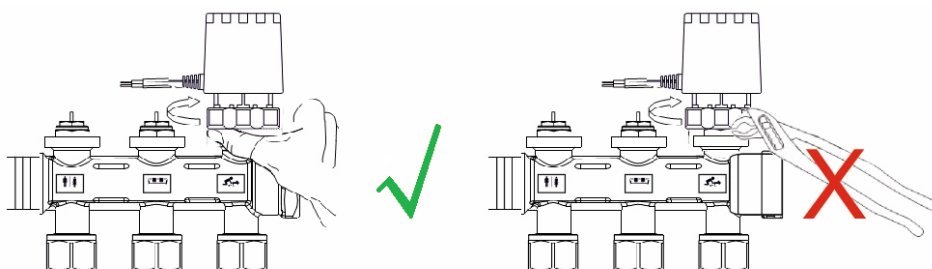

Product details

- Automatische bediening voor elke afsluitkraan van de verdeler
- Regel de temperatuur van elke ruimte afzonderlijk

MAGNUM elektrothermische actuators zijn aan/uit thermomotortjes die gebruikt worden voor het automatisch bedienen van elk van de afsluitkranen vloerverwarmingverdeler. Wanneer de actuators op de kranen worden gemonteerd, sluiten deze automatisch de watertoevoer van de vloerverwarmingsgroep af. Zodra er een warmtevraag van het vloerverwarmingssysteem is, zorgt de klokthermostaat, die in verbinding staat met de ontvanger, dat de actuators de afsluitkranen openen zodat warm water vanaf de ketel de vloer ingelaten kan worden. Wanneer de juiste ruimtetemperatuur bereikt is, sluiten de actuators de afsluitkranen weer.

Installatie actuator voor de MAGNUM-ontvanger

Downloads

Bekijk hier het volledige aanbod thermostaten en ontvangers van Vloerverwarming Store.