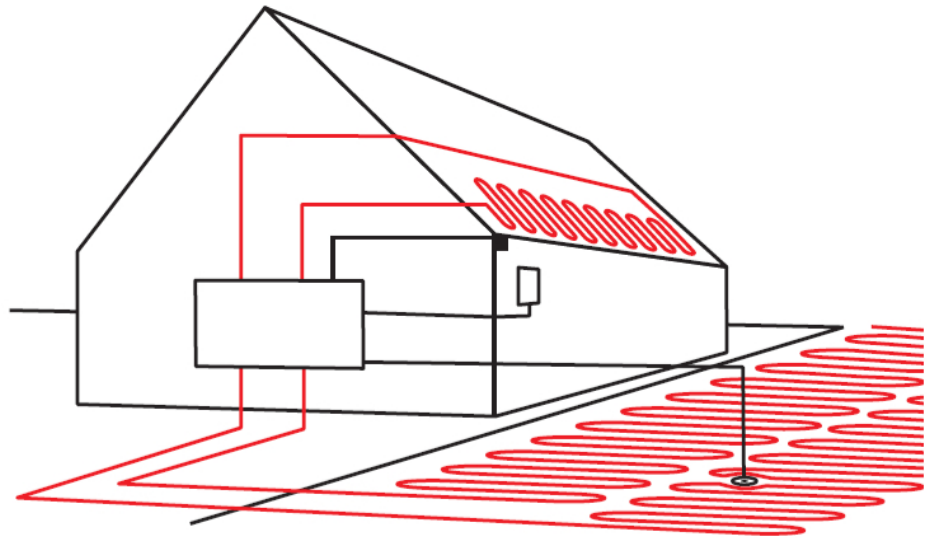

Levertijd en voorwaarden

De levertijd van de MAGNUM Outdoor-schakelkasten is 2 tot 3 weken.

Let op

Schakelkasten worden speciaal voor uw project geassembleerd en kunnen daardoor **niet** geruild of geretourneerd worden. Wanneer u een bestelling voor één of meerdere schakelkasten plaatst, dan kan de bestelling niet geannuleerd of aangepast worden.