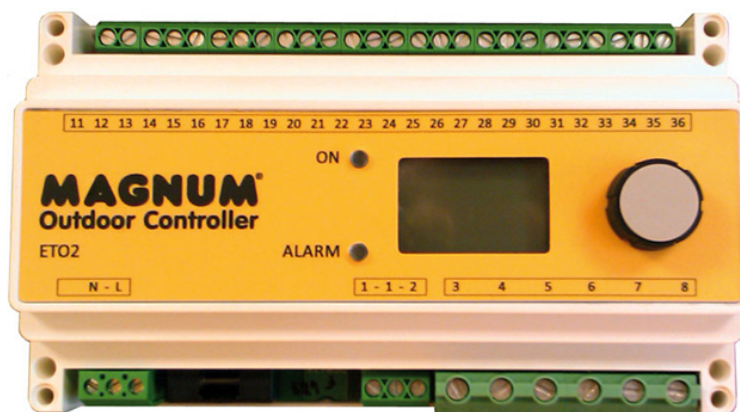

Garantie MAGNUM Outdoor Control-schakelkasten

2 jaar fabrieksgarantie op de elektronische werking.

Technische details

Artikelnummer: 900020
EAN-code: 8717185490701

Specificaties

1 x ETO2-4550 DIN-rail thermostaat

- elektronische AAN/UIT-regeling tot 11kW
- 3 x 16 A potentiaalvrije relais
- schakeling op temperatuur en vocht
- display en "draai-en-druk" knop

2 x ETOG-56

De ETOG-sensoren zijn ontworpen om te worden ingebouwd in het oppervlak van de buitenruimte. ETOG-sensoren meten de bodemtemperatuur- en vochtigheid