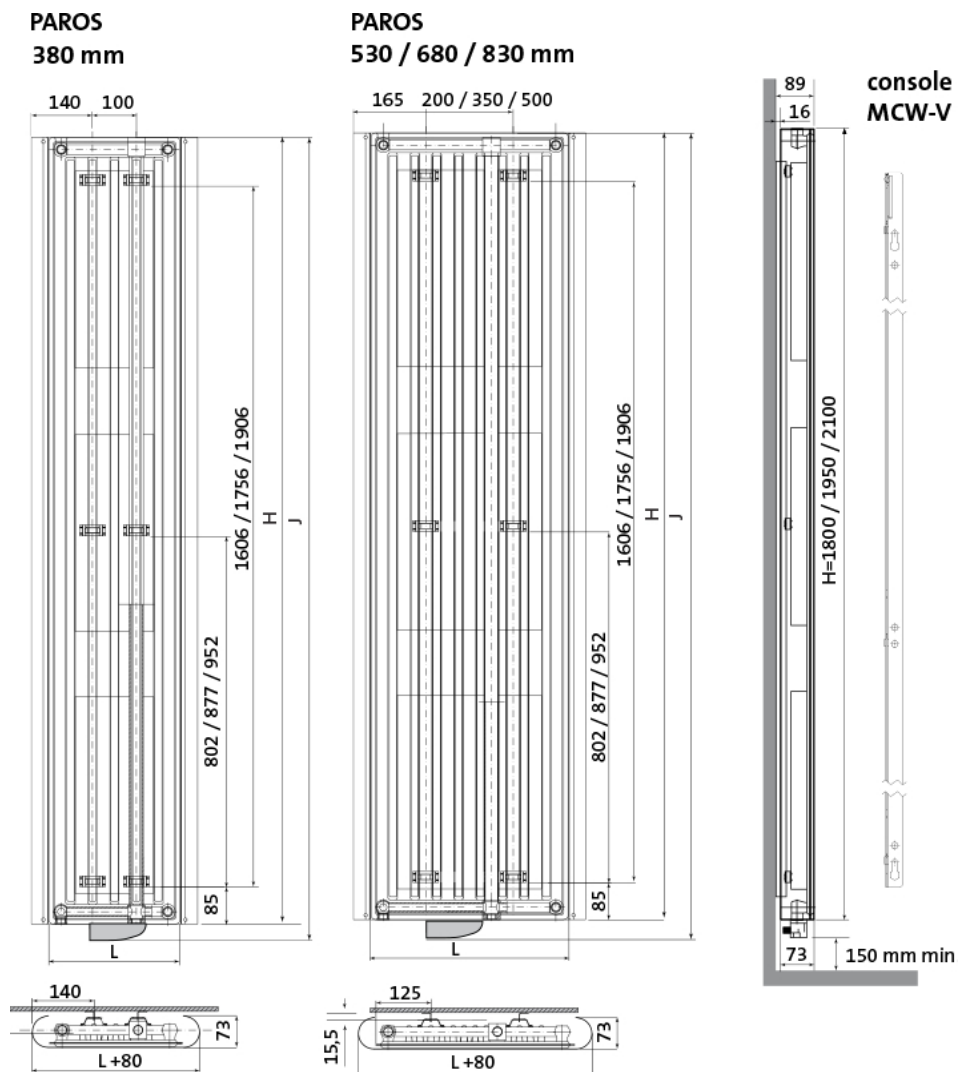

Product details

1 x Paros E, elektrische designradiator

- Aansturing via Tempco RF ELEC-thermostaat
- Wandconsoles zijn inbegrepen

Afmetingen en vermogens

Radson Paros E;

Type	hoogte H (mm)	hoogte J (mm)	lengte L (mm)
vermogen	<i>verticaal</i>	<i>incl. bediening</i>	<i>horizontaal</i>
warmteafgifte			

PAV111800380EL	1800	1845	380
750 W			
PAV111800530EL	1800	1845	530
1000 W			
PAV111800680EL	1800	1845	680
1250 W			

PAV111950680EL 1500 W	1950	1995	680
PAV112100680EL 1750 W	2100	2145	680
PAV112100830EL 2000 W	2100	2145	830

Montage elektrische radiator

Elektrische radiatoren kunnen aan de muur worden bevestigd met de meegeleverde ophangconsoles.

De radiator dient ten minste 50mm van de wand te worden opgehangen en ten minste 150mm vanaf de vloer (houd hierbij rekening met de ontvanger van de thermostaat aan de onderzijde van de radiator).

Extra Informatie

- Radiator met warmtegeleidende vloeistof
- Vervaardigd uit corrosiebestendig staal
- Aansturing via Tempco RF ELEC-thermostaat
 - Plaatstaal met afgeronde, gebogen vorm
- Montage met twee MCW-V-consoles (inbegrepen)
- Kleur is S0141 (Metal-black)