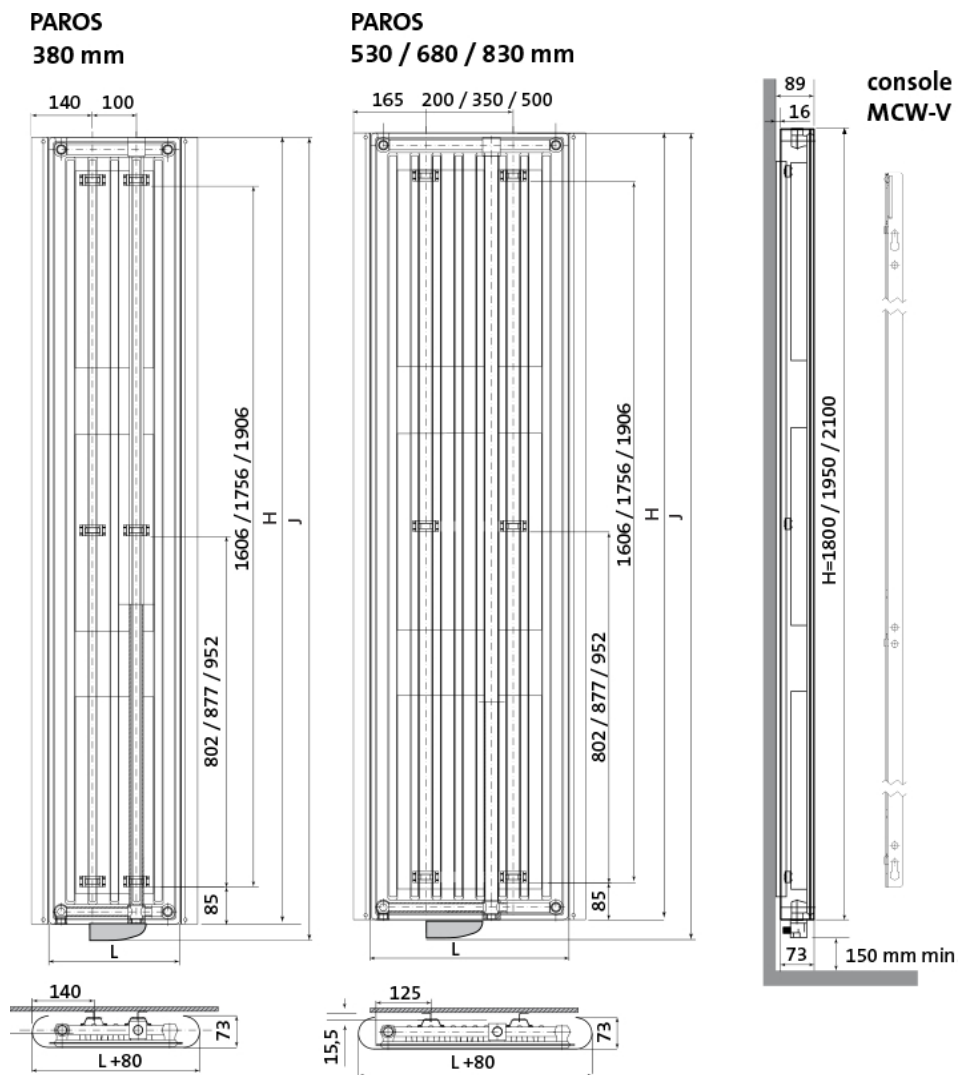

## Product details

1 x Paros E, elektrische designradiator

- Aansturing via Tempco RF ELEC-thermostaat
- Wandconsoles zijn inbegrepen

## Afmetingen en vermogens

Radson Paros E;

Type	hoogte H (mm)	hoogte J (mm)	lengte L (mm)
vermogen	<i>verticaal</i>	<i>incl. bediening</i>	<i>horizontaal</i>
warmteafgifte			
PAV111800380EL	1800	1845	380
750 W			
PAV111800530EL	1800	1845	530
1000 W			
PAV111800680EL	1800	1845	680
1250 W			