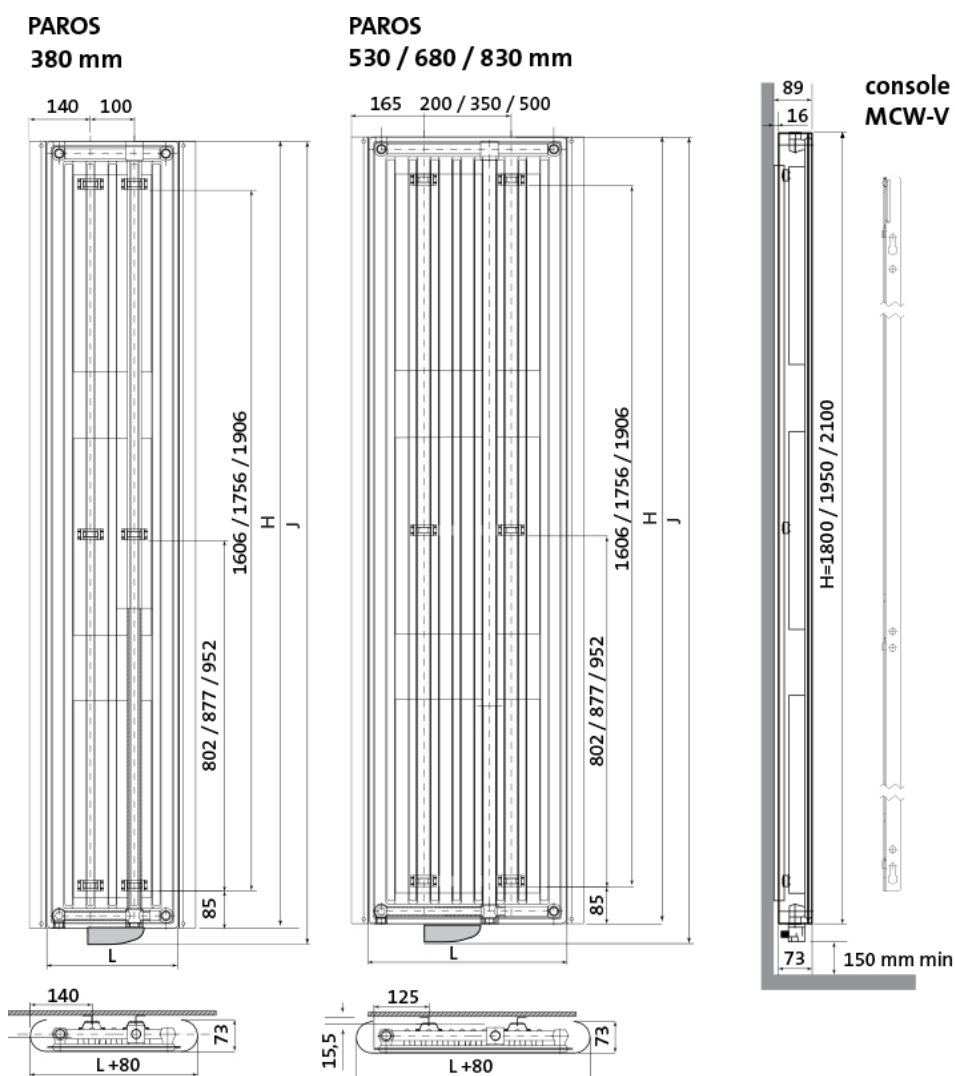

## Product details

1 x Paros E, elektrische designradiator

- Aansturing via Tempco RF ELEC-thermostaat
- Wandconsoles zijn inbegrepen

## Afmetingen en vermogens

Radson Paros E;

Type	hoogte H (mm)	hoogte J (mm)	lengte L (mm)
vermogen	<i>verticaal</i>	<i>incl. bediening</i>	<i>horizontaal</i>
warmteafgifte			
PAV111800380EL	1800	1845	380
750 W			
PAV111800530EL	1800	1845	530
1000 W			
PAV111800680EL	1800	1845	680
1250 W			