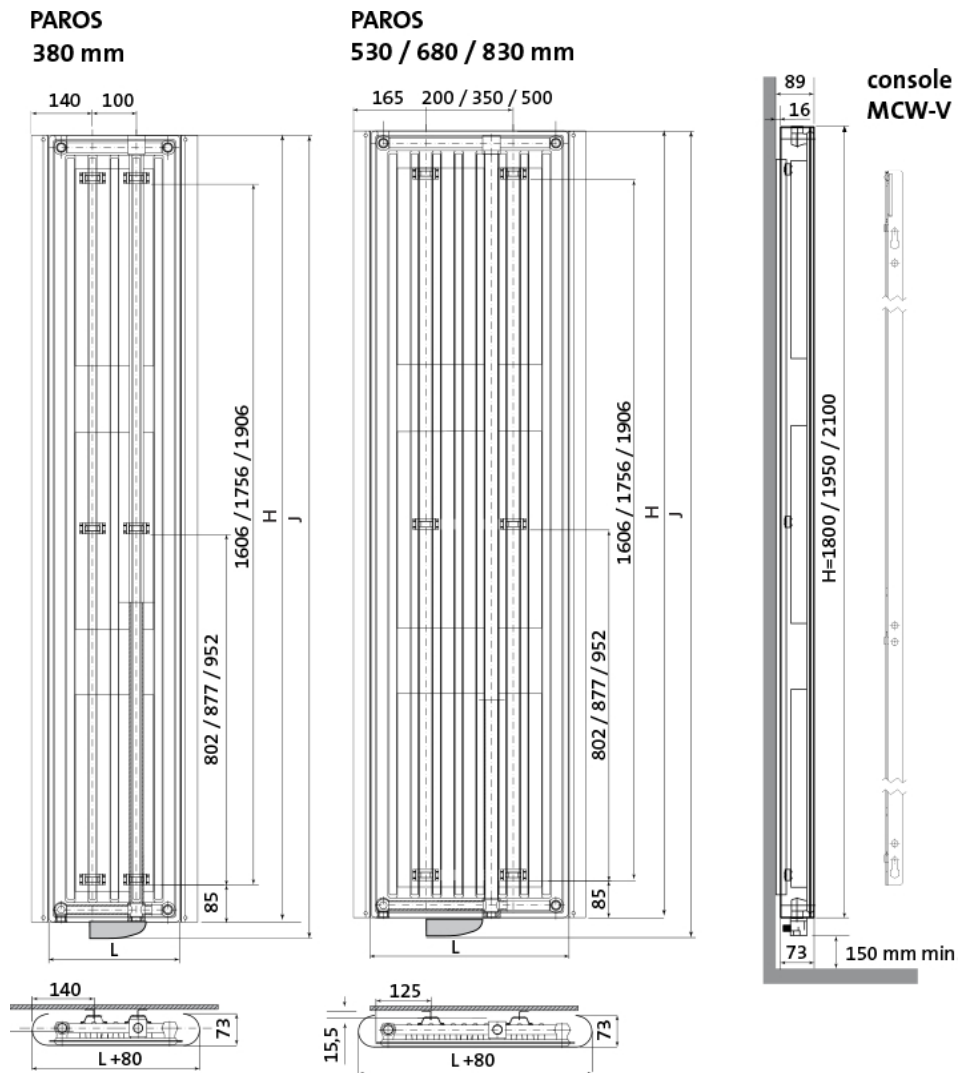

Product details

1 x Paros E, elektrische designradiator

- Aansturing via Tempco RF ELEC-thermostaat
- Wandconsoles zijn inbegrepen

Afmetingen en vermogens

Radson Paros E;

Type	hoogte H (mm)	hoogte J (mm)	lengte L (mm)
vermogen	<i>verticaal</i>	<i>incl. bediening</i>	<i>horizontaal</i>
warmteafgifte			

PAV111800380EL	1800	1845	380
750 W			
PAV111800530EL	1800	1845	530
1000 W			
PAV111800680EL	1800	1845	680
1250 W			

PAV111950680EL 1500 W	1950	1995	680
PAV112100680EL 1750 W	2100	2145	680
PAV112100830EL 2000 W	2100	2145	830

Montage elektrische radiator

Elektrische radiatoren kunnen aan de muur worden bevestigd met de meegeleverde ophangconsoles.

De radiator dient ten minste 50mm van de wand te worden opgehangen en ten minste 150mm vanaf de vloer (houd hierbij rekening met de ontvanger van de thermostaat aan de onderzijde van de radiator).

Extra Informatie

- Radiator met warmtegeleidende vloeistof
- Vervaardigd uit corrosiebestendig staal
- Aansturing via Tempco RF ELEC-thermostaat
 - Plaatstaal met afgeronde, gebogen vorm
- Montage met twee MCW-V-consoles (inbegrepen)
- Kleur is S0141 (Metal-black)