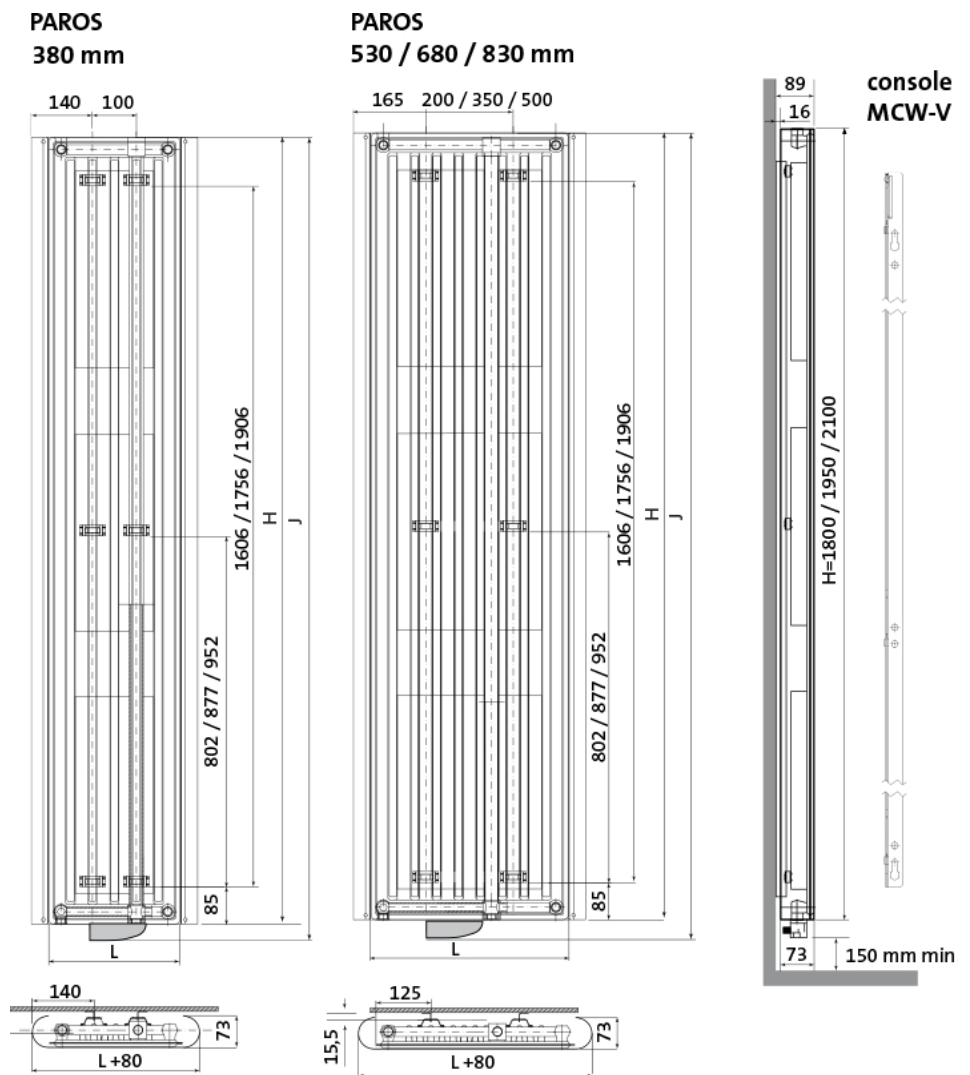

## Product details

1 x Paros E, elektrische designradiator

- Aansturing via Tempco RF ELEC-thermostaat
- Wandconsoles zijn inbegrepen

## Afmetingen en vermogens

Radson Paros E;

Type	hoogte H (mm)	hoogte J (mm)	lengte L (mm)
vermogen	<i>verticaal</i>	<i>incl. bediening</i>	<i>horizontaal</i>
warmteafgifte			

PAV111800380EL	1800	1845	380
750 W			
PAV111800530EL	1800	1845	530
1000 W			
PAV111800680EL	1800	1845	680
1250 W			