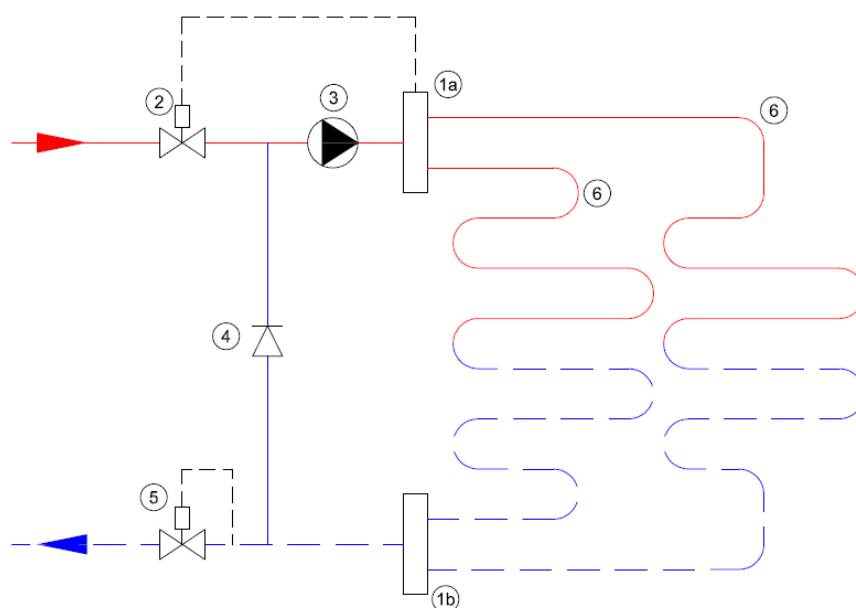

De verdeler is geschikt voor vloerverwarmingssystemen die gebruik maken van stadswarmte en is voorzien van een maximaalbeveiliging om te voorkomen dat te heet water de vloer in wordt gelaten.

Verder is de verdeler voorzien van inregelbare flowmeters waarmee de doorstroom van water per groep ingeregeld kan worden en daarnaast van een terugslagklep en een temperatuur-retourbegrenzer (RTL-kraan in de retour) om aan de eisen van stadswarmte te voldoen.

Sterke kunststof verdeler met terugslagklep, retourtemperatuurbegrenzer, flow-meters en circulatiepomp inbegrepen;

- gemaakt van een met glasvezel versterkte polyamide
- zeer stille energiezuinige Grundfos ALPHA1-circulatiepomp, terugslagklep en RTL temperatuur retourbegrenzer
- geïntegreerde thermostatische groepsafsluiters (waarop actuators geplaatst kunnen worden)
- inregelbare flowmeters
- voorzien van thermostaatknop met capillair, thermometer, vulkraan en maximaalbeveiliging
- primaire bovenaansluiting 1/2" (vanaf 8 groepen 3/4")
- groepsaansluitingen 3/4"euroconus (Euroconus-aansluitkoppeling niet inbegrepen)

Principeschema

- 1a. Aanvoer verdeler
- 1b. Retour verdeler
2. Thermostatisch ventiel
3. Circulatiepomp
4. Terugslagklep
5. RTL-ventiel
6. Verwarmingsgroepen

Afmetingen

groepen	lengte (mm)	hoogte (mm)	diepte (mm)
1 groep	395	180	180
2 groepen	450	180	180
3 groepen	505	180	180
4 groepen	560	180	180
5 groepen	615	180	180
6 groepen	670	180	180
7 groepen	725	180	180
8 groepen	780	180	180
9 groepen	835	180	180