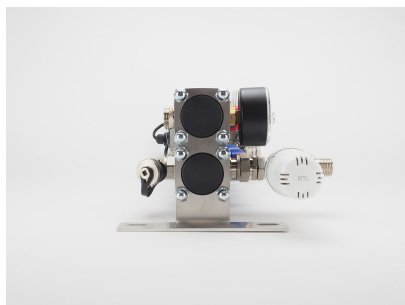

- **Gemaakt van een met glasvezel versterkte polyamide**
- **Uitgerust met energiezuinige Grundfos ALPHA1-circulatiepomp**
- **Inregelbare flowmeters**
- **Mengverdeler voor stad- en blokverwarming**

De kunststof professional stadswarmte verdeler is modulair opgebouwd en voorzien van een circulatiepomp, temperatuurmeter, inregelbare flowmeters en dubbel instelbare groepsafsluiters.

De verdeler is geschikt voor vloerverwarmingssystemen die gebruik maken van stadswarmte en is voorzien van een maximaalbeveiliging om te voorkomen dat te heet water de vloer in wordt gelaten.

Verder is de verdeler voorzien van inregelbare flowmeters waarmee de doorstroom van water per groep ingeregeld kan worden en daarnaast van een terugslagklep en een temperatuur-retourbegrenzer (RTL-kraan in de retour) om aan de eisen van stadswarmte te voldoen.

De verdeler is standaard uitgerust met een energiezuinige Grundfos ALPHA1 pomp.

Let op

Euroconus-aansluitkoppelingen zijn niet inbegrepen. Selecteer het juiste aantal (twee per groep) en voeg deze toe aan uw bestelling.

Sterke kunststof verdeler met terugslagklep, retourtemperatuurbegrenzer, flow-meters en circulatiepomp inbegrepen;

- gemaakt van een met glasvezel versterkte polyamide
- zeer stille energiezuinige Grundfos ALPHA1-circulatiepomp, terugslagklep en RTL temperatuur retourbegrenzer
- geïntegreerde thermostatische groepsafsluiters (waarop actuators geplaatst kunnen worden)
- inregelbare flowmeters
- voorzien van thermostaatknop met capillair, thermometer, vulkraan en maximaalbeveiliging
- primaire bovenaansluiting 1/2" (vanaf 8 groepen 3/4")
- groepsaansluitingen 3/4"euroconus (Euroconus-aansluitkoppeling niet inbegrepen)