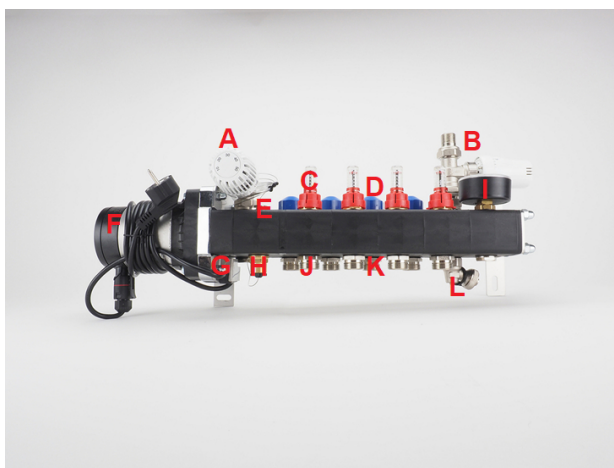

De verdeler is geschikt voor vloerverwarmingssystemen die gebruik maken van stadswarmte en is voorzien van een maximaalbeveiliging om te voorkomen dat te heet water de vloer in wordt gelaten.

Verder is de verdeler voorzien van inregelbare flowmeters waarmee de doorstroom van water per groep ingeregeld kan worden en daarnaast van een terugslagklep en een temperatuur-retourbegrenzer (RTL-kraan in de retour) om aan de eisen van stadswarmte te voldoen.

Sterke kunststof verdeler met terugslagklep, retourtemperatuurbegrenzer, flow-meters en circulatiepomp inbegrepen;

- gemaakt van een met glasvezel versterkte polyamide
- zeer stille energiezuinige Grundfos ALPHA1-circulatiepomp, terugslagklep en RTL temperatuur retourbegrenzer
- geïntegreerde thermostatische groepsafsluiters (waarop actuators geplaatst kunnen worden)
- inregelbare flowmeters
- voorzien van thermostaatknop met capillair, thermometer, vulkraan en maximaalbeveiliging
- primaire bovenaansluiting 1/2" (vanaf 8 groepen 3/4")
- groepsaansluitingen 3/4"euroconus (Euroconus-aansluitkoppeling niet inbegrepen)

Principeschema

- 1a. Aanvoer verdeler
- 1b. Retour verdeler
2. Thermostatisch ventiel
3. Circulatiepomp
4. Terugslagklep
5. RTL-ventiel
6. Verwarmingsgroepen

Afmetingen

groepen	lengte (mm)	hoogte (mm)	diepte (mm)
1 groep	395	180	180
2 groepen	450	180	180
3 groepen	505	180	180
4 groepen	560	180	180
5 groepen	615	180	180
6 groepen	670	180	180
7 groepen	725	180	180
8 groepen	780	180	180
9 groepen	835	180	180

10 groepen	890	180	180
11 groepen	945	180	180
12 groepen	1000	180	180
13 groepen	1055	180	180
14 groepen	1110	180	180
15 groepen	1165	180	180

Aansluitingen

Aansluitingen*

- A.
- B.
- C.
- D.
- E.
- F.
- G.
- H.
- I.
- J.
- K.
- L.