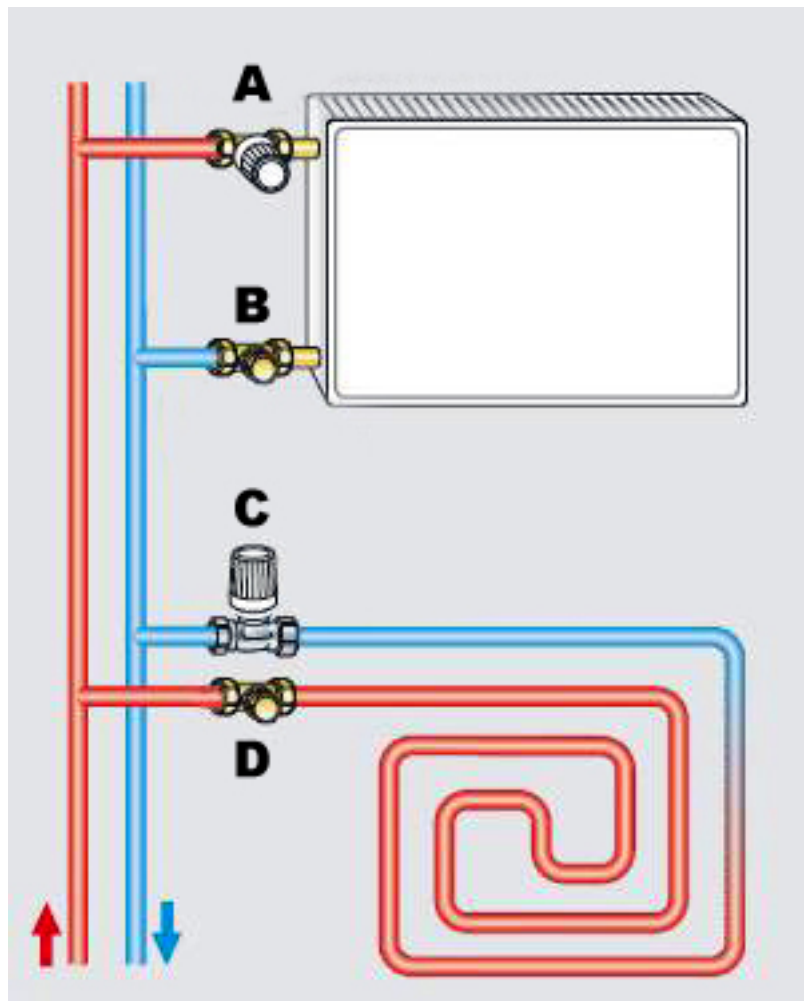

Het RTL-ventiel is een automatische functionerende temperatuurregelaar, waarbij de temperatuur van water door warmteoverdracht wordt doorgegeven aan een voeler. Het ventiel gaat pas open wanneer de temperatuur van water onder de ingestelde grenswaarde is gedaald.

Op het RTL ventiel wordt met behulp van euroconus-aansluitkoppelingen een buis van maximaal 25m aangesloten.

Technische details

Artikelnummer: 92382
EAN-code: 8718531991149

Specificaties

- thermostatisch regelement voorzien van spindel uit roestvaststaal met dubbele O-ring afdichting
- primaire aansluiting 1/2"
- groepsaansluiting 3/4" euroconus (euroconus-aansluitkoppelingen niet inbegrepen)

Installatie RTL-ventiel

- Thermostatisch ventiel (bestaande) radiator
- Voetventiel (bestaande) radiator
- RTL-ventiel (ook beschikbaar als inbouwbox)
- Voetventiel