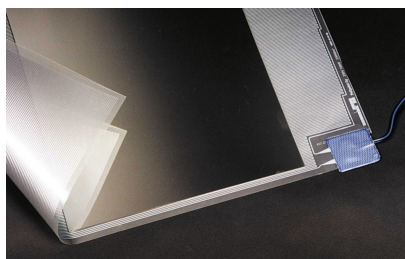

## Product details

Bestel uw **MAGNUM** spiegelverwarming folie (35 cm, rond) eenvoudig online bij **Vloerverwarming Store**. Met een uitgebreid assortiment producten voor elektrische vloerverwarmingssystemen bestelt u bij ons uw vloerverwarming materialen online. Vandaag besteld, volgende werkdag in huis!

## Inhoud **MAGNUM** spiegelverwarming folie rond

1 x Spiegelverwarming met zelfklevende achterzijde, Ø 35 cm / 50 Watt  
- 1 meter aansluitkabel  
- Installatievoorschriften

## Extra Informatie

Deze spiegelverwarming is een veilige en eenvoudige oplossing om beslagen spiegels te voorkomen. De verwarmingselementen zijn dubbel geïsoleerd en kunnen daardoor in badkamers (vochtige ruimtes) worden toegepast. De verwarmingsfolie is slechts 0,4 mm dun en kan eenvoudig met de zelfklevende achterkant op de achterkant van een spiegel worden gemonteerd.

LET OP : De folie heeft een zeer hoge kleefkracht.  
Eenmaal aangebracht is deze niet meer te verwijderen!