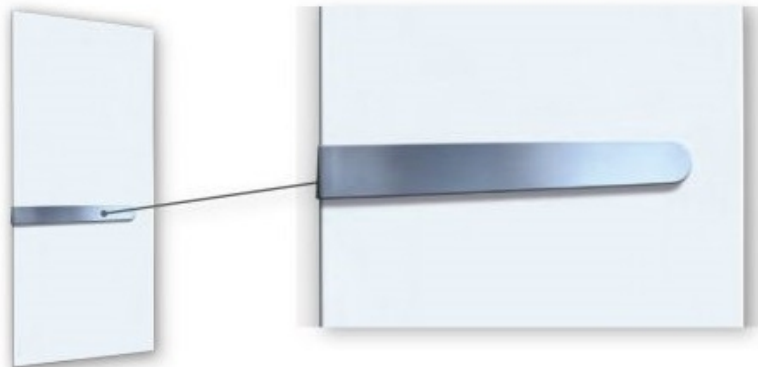

Product details

1 x STRONG 400-handdoekbeugel

- RVS beugel voor elektrische STRONG 400-infraroodpanelen
- Voor het bevestigen op een verticaal geplaatst paneel

Deze handdoekbeugel is een fraaie uitbreiding voor uw STRONG 400-Infrarood paneel, indien deze verticaal geplaatst wordt.
De handdoekbeugel voor de STRONG 400-modellen is 30 cm lang en 4 cm breed (loopt taps toe naar het afgeronde uiteinde).

Let op

Het is alleen mogelijk om de handdoekbeugel te bevestigen op verticaal geplaatste infraroodpanelen van het type STRONG 400 en slechts één beugel per paneel.