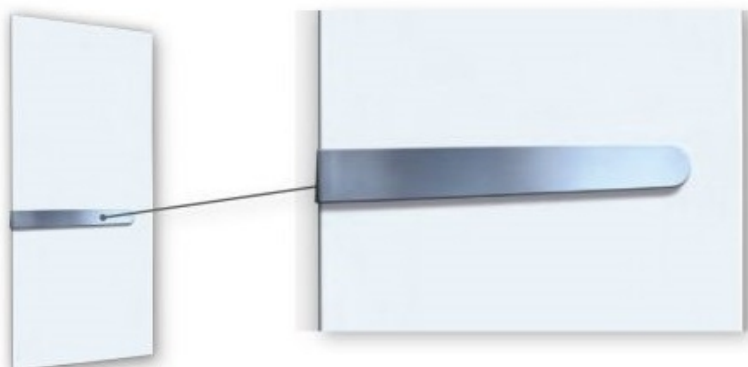

Product details

1 x STRONG 600-handdoekbeugel

- RVS beugel voor elektrische STRONG 600-infraroodpanelen
- Voor het bevestigen op een verticaal geplaatst paneel

Deze handdoekbeugel is een fraaie uitbreiding voor uw STRONG 600-Infrarood paneel, indien deze verticaal geplaatst wordt.
De handdoekbeugel voor de STRONG 600-modellen is 50 cm lang en 4 cm breed (loopt taps toe naar het afgeronde uiteinde).

Let op

Het is alleen mogelijk om de handdoekbeugel te bevestigen op verticaal geplaatste infraroodpanelen van het type STRONG 600 en slechts één beugel per paneel.