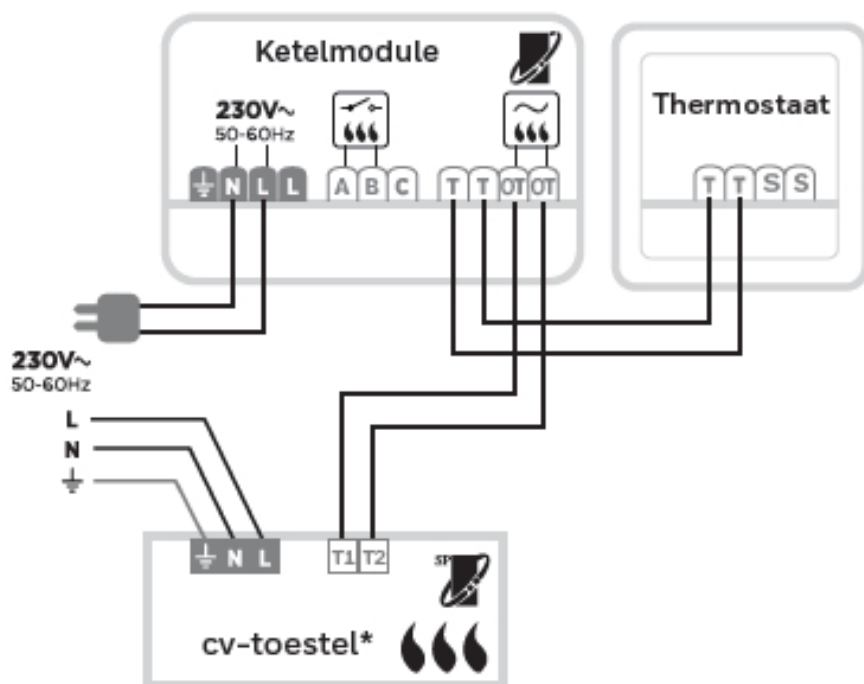

- Eenvoudige wandmontage (direct op de wand of op een inbouwdoos).
- Aan te sluiten op de 2-draadsbedrading van de oude thermostaat.
- Eenvoudige installatie van de ketelmodule via een 2-draadsverbinding naar de ketel.

#### **Ketelmodule**

- Voeding: 230V
- Schakeling: AAN/UIT of OpenTherm (afhankelijk van warmtebron)
- Communicatie afstand: 100 meter open, 30 meter bebouwd
- Ook toe te passen met zoneafsluiters en stadsverwarmingsafsluiters
- LED-indicatie voor voeding en communicatie met thermostaat
- Directe ketelaansturing voor test met slechts één toetsdruk

#### **Aansluitschema**

**Bedradingschema's**

**A. 230V AAN/UIT CV-ketel**

**B. 24V AAN/UIT CV-ketel**

C. OpenTherm CV-ketel

D. Stadsverwarming of zoneregelsat-aansluiting

E. 230V 2- en 3-wegzoneklep

\* Voor de juiste klemnummers zie aansluitschema toestel