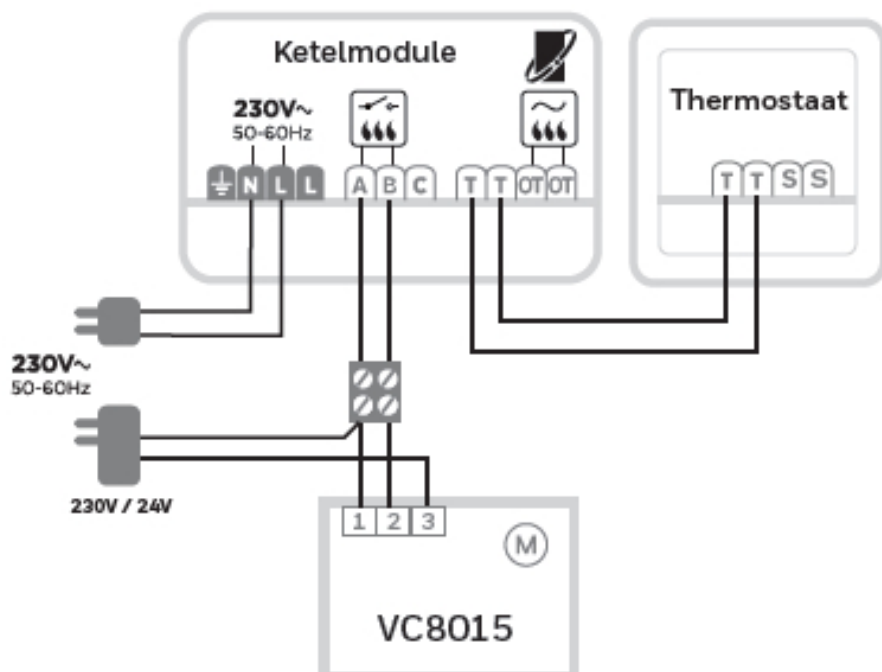

- Eenvoudige wandmontage (direct op de wand of op een inbouwdoos).
- Aan te sluiten op de 2-draadsbedrading van de oude thermostaat.
- Eenvoudige installatie van de ketelmodule via een 2-draadsverbinding naar de ketel.

#### **Ketelmodule**

- Voeding: 230V
- Schakeling: AAN/UIT of OpenTherm (afhankelijk van warmtebron)
- Communicatie afstand: 100 meter open, 30 meter bebouwd
- Ook toe te passen met zoneafsluiters en stadsverwarmingsafsluiters
- LED-indicatie voor voeding en communicatie met thermostaat
- Directe ketelaansturing voor test met slechts één toetsdruk

#### **Aansluitschema**

**Bedradingschema's**

**A. 230V AAN/UIT CV-ketel**

**B. 24V AAN/UIT CV-ketel**

C. OpenTherm CV-ketel

D. Stadsverwarming of zoneregelsat-aansluiting

E. 230V 2- en 3-wegzoneklep

\* Voor de juiste klemnummers zie aansluitschema toestel