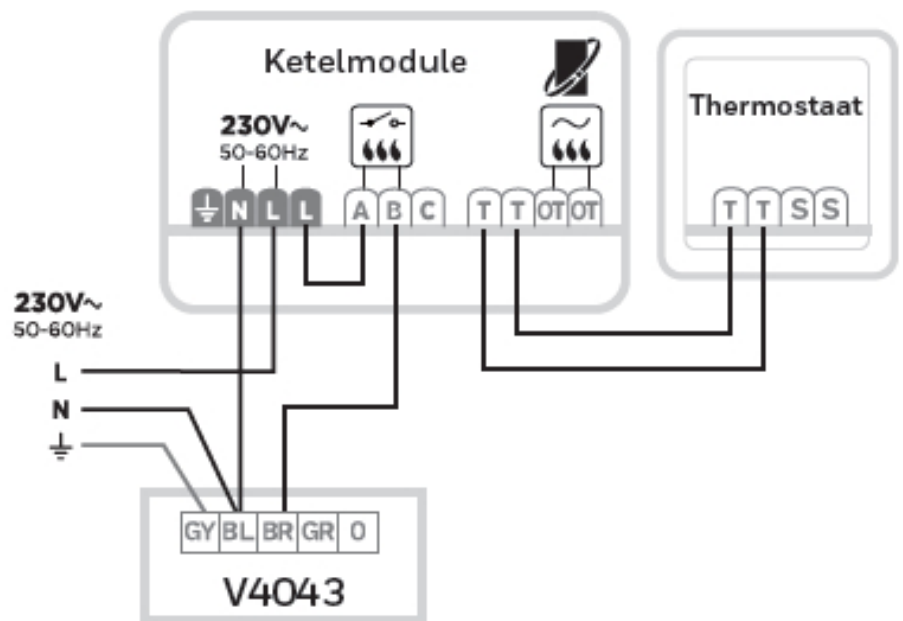

- Eenvoudige wandmontage (direct op de wand of op een inbouwdoos).
- Aan te sluiten op de 2-draadsbedrading van de oude thermostaat.
- Eenvoudige installatie van de ketelmodule via een 2-draadsverbinding naar de ketel.

#### **Ketelmodule**

- Voeding: 230V
- Schakeling: AAN/UIT of OpenTherm (afhankelijk van warmtebron)
- Communicatie afstand: 100 meter open, 30 meter bebouwd
- Ook toe te passen met zoneafsluiters en stadsverwarmingsafsluiters
- LED-indicatie voor voeding en communicatie met thermostaat
- Directe ketelaansturing voor test met slechts één toetsdruk

#### **Aansluitschema**

**Bedradingschema's**

**A. 230V AAN/UIT CV-ketel**

**B. 24V AAN/UIT CV-ketel**

C. OpenTherm CV-ketel

D. Stadsverwarming of zoneregelsat-aansluiting

E. 230V 2- en 3-wegzoneklep

\* Voor de juiste klemnummers zie aansluitschema toestel