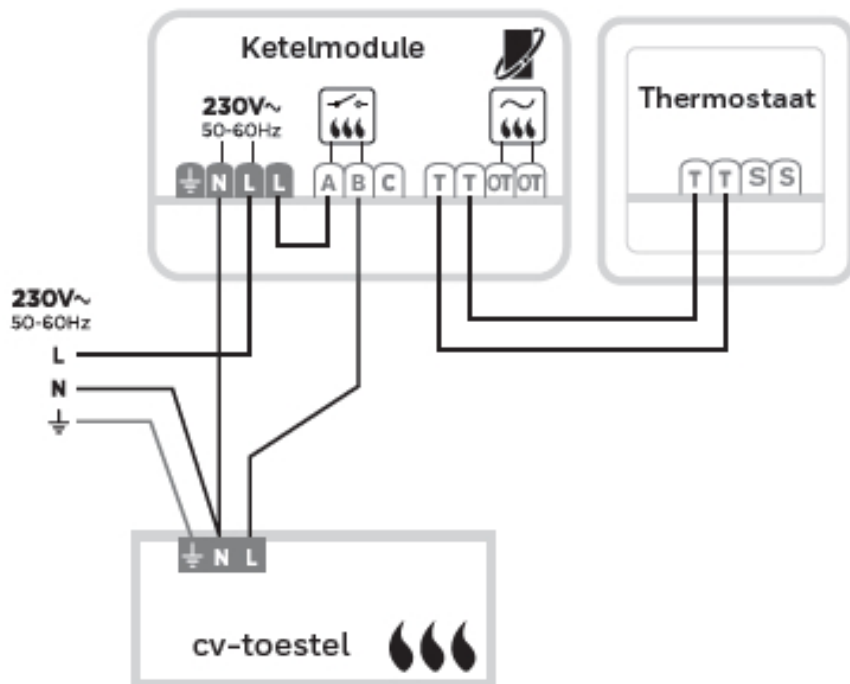

- Eenvoudige wandmontage (direct op de wand of op een inbouwdoos).
- Aan te sluiten op de 2-draadsbedrading van de oude thermostaat.
- Eenvoudige installatie van de ketelmodule via een 2-draadsverbinding naar de ketel.

### Bedrade thermostaat, wandmontage

- Nauwkeurigheid gemeten temperatuur: 0,5°C

- Werkingsbereik: 0°C tot 40°C
- Instelbereik: 5°C tot 35°C
- Voeding: 20Vdc/300mA (bedraad vanuit de ketelmodule)
- Beschermingsklasse: Class II - IP30
- Communicatie afstand: 100 meter open, 30 meter bebouwd

#### **Ketelmodule**

- Voeding: 230V
- Schakeling: AAN/UIT of OpenTherm (afhankelijk van warmtebron)
- Communicatie afstand: 100 meter open, 30 meter bebouwd
- Ook toe te passen met zoneafsluiters en stadsverwarmingsafsluiters
- LED-indicatie voor voeding en communicatie met thermostaat
- Directe ketelaansturing voor test met slechts één toetsdruk

#### **Aansluitschema**

**Bedradingschema's**

**A. 230V AAN/UIT CV-ketel**

**B. 24V AAN/UIT CV-ketel**

C. OpenTherm CV-ketel

D. Stadsverwarming of zoneregelsat-aansluiting

E. 230V 2- en 3-wegzoneklep

\* Voor de juiste klemnummers zie aansluitschema toestel