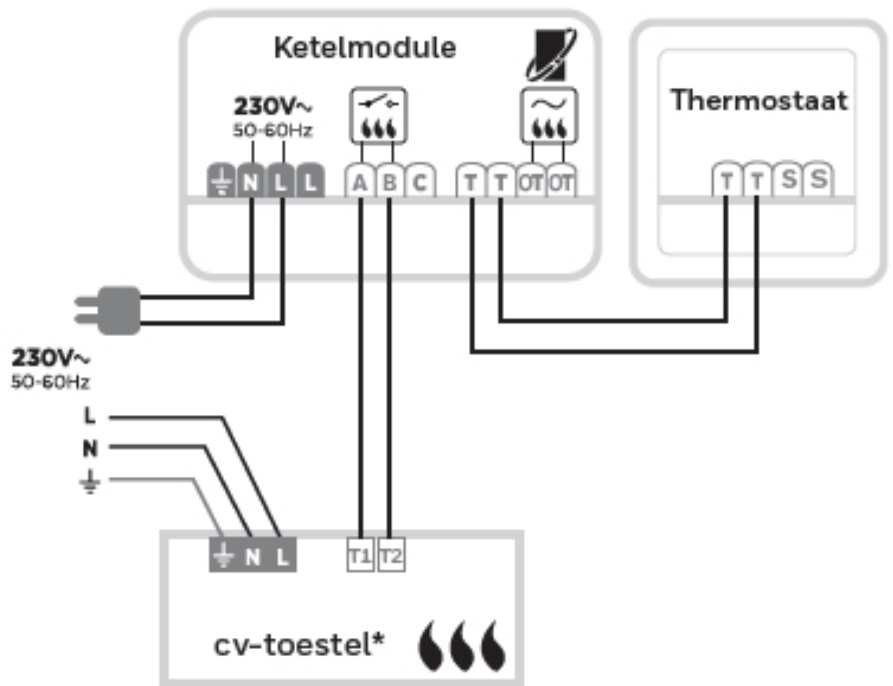

- Eenvoudige wandmontage (direct op de wand of op een inbouwdoos).
- Aan te sluiten op de 2-draadsbedrading van de oude thermostaat.
- Eenvoudige installatie van de ketelmodule via een 2-draadsverbinding naar de ketel.

### Bedrade thermostaat, wandmontage

- Nauwkeurigheid gemeten temperatuur: 0,5°C

- Werkingsbereik: 0°C tot 40°C
- Instelbereik: 5°C tot 35°C
- Voeding: 20Vdc/300mA (bedraad vanuit de ketelmodule)
- Beschermingsklasse: Class II - IP30
- Communicatie afstand: 100 meter open, 30 meter bebouwd

#### **Ketelmodule**

- Voeding: 230V
- Schakeling: AAN/UIT of OpenTherm (afhankelijk van warmtebron)
- Communicatie afstand: 100 meter open, 30 meter bebouwd
- Ook toe te passen met zoneafsluiters en stadsverwarmingsafsluiters
- LED-indicatie voor voeding en communicatie met thermostaat
- Directe ketelaansturing voor test met slechts één toetsdruk

#### **Aansluitschema**

**Bedradingschema's**

**A. 230V AAN/UIT CV-ketel**

**B. 24V AAN/UIT CV-ketel**

C. OpenTherm CV-ketel

D. Stadsverwarming of zoneregelsat-aansluiting

E. 230V 2- en 3-wegzoneklep

\* Voor de juiste klemnummers zie aansluitschema toestel