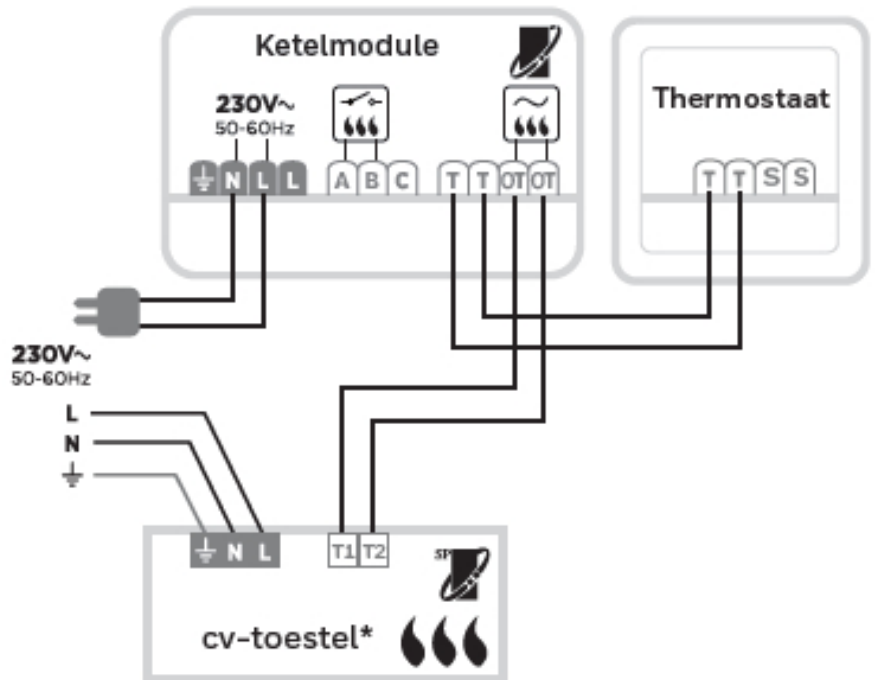

- Eenvoudige wandmontage (direct op de wand of op een inbouwdoos).
- Aan te sluiten op de 2-draadsbedrading van de oude thermostaat.
- Eenvoudige installatie van de ketelmodule via een 2-draadsverbinding naar de ketel.

#### **Ketelmodule**

- Voeding: 230V
- Schakeling: AAN/UIT of OpenTherm (afhankelijk van warmtebron)
- Communicatie afstand: 100 meter open, 30 meter bebouwd
- Ook toe te passen met zoneafsluiters en stadsverwarmingsafsluiters
- LED-indicatie voor voeding en communicatie met thermostaat
- Directe ketelaansturing voor test met slechts één toetsdruk

#### **Aansluitschema**

**Bedradingschema's**

**A. 230V AAN/UIT CV-ketel**

**B. 24V AAN/UIT CV-ketel**

C. OpenTherm CV-ketel

D. Stadsverwarming of zoneregelsat-aansluiting

E. 230V 2- en 3-wegzoneklep

\* Voor de juiste klemnummers zie aansluitschema toestel