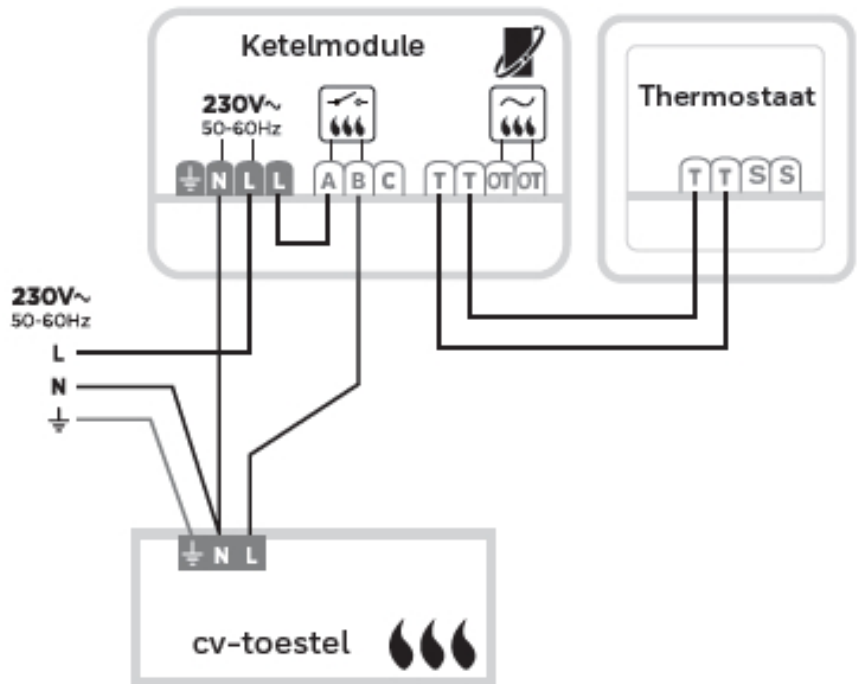

- Eenvoudige wandmontage (direct op de wand of op een inbouwdoos).
- Aan te sluiten op de 2-draadsbedrading van de oude thermostaat.
- Eenvoudige installatie van de ketelmodule via een 2-draadsverbinding naar de ketel.

### Bedrade thermostaat, wandmontage

- Nauwkeurigheid gemeten temperatuur: 0,5°C

- Werkingsbereik: 0°C tot 40°C
- Instelbereik: 5°C tot 35°C
- Voeding: 20Vdc/300mA (bedraad vanuit de ketelmodule)
- Beschermingsklasse: Class II - IP30
- Communicatie afstand: 100 meter open, 30 meter bebouwd

#### **Ketelmodule**

- Voeding: 230V
- Schakeling: AAN/UIT of OpenTherm (afhankelijk van warmtebron)
- Communicatie afstand: 100 meter open, 30 meter bebouwd
- Ook toe te passen met zoneafsluiters en stadsverwarmingsafsluiters
- LED-indicatie voor voeding en communicatie met thermostaat
- Directe ketelaansturing voor test met slechts één toetsdruk

#### **Aansluitschema**

**Bedradingschema's**

**A. 230V AAN/UIT CV-ketel**

**B. 24V AAN/UIT CV-ketel**

C. OpenTherm CV-ketel

D. Stadsverwarming of zoneregelsat-aansluiting

E. 230V 2- en 3-wegzoneklep

\* Voor de juiste klemnummers zie aansluitschema toestel