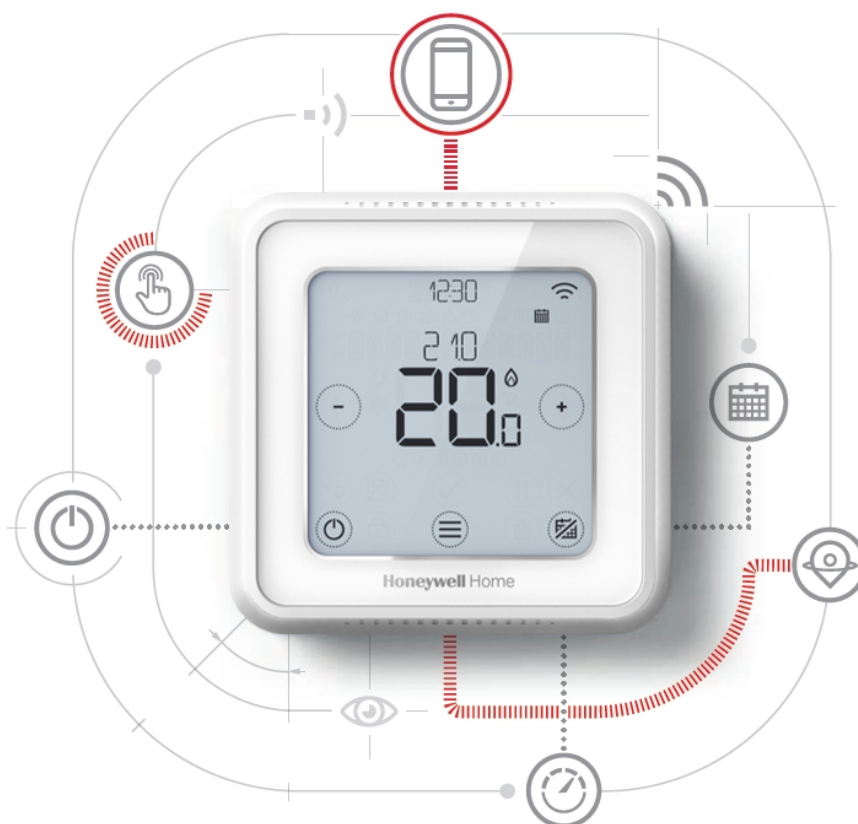

## Product details

- Begeleide setup van de thermostaat en App
- Locatie gebaseerde temperatuur regeling (Geofencing)
- Geschikt voor Smart Home
- Geschikt voor 24-230 V AAN/UIT en OpenTherm toepassingen, zoals CV-ketels en warmtepompen
- Werkt ook met zoneafsluiters en stadsverwarmingsafsluiters AAN/UIT (24 V of 230 V)

De T6 Slimme Thermostaten zijn ontworpen om te voorzien in automatische tijd- en temperatuurregeling van verwarmingssystemen in woningen en appartementen.

Deze programmeerbare thermostaat voor wandmontage is een makkelijke oplossing voor het vervangen van bestaande thermostaten.

- Eenvoudige wandmontage (direct op de wand of op een inbouwdoos).
- Aan te sluiten op de 2-draadsbedrading van de oude thermostaat.
- Eenvoudige installatie van de ketelmodule via een 2-draadsverbinding naar de ketel.

### Bedrade thermostaat, wandmontage

- Nauwkeurigheid gemeten temperatuur: 0,5°C

- Werkingsbereik: 0°C tot 40°C
- Instelbereik: 5°C tot 35°C
- Voeding: 20Vdc/300mA (bedraad vanuit de ketelmodule)
- Beschermingsklasse: Class II - IP30
- Communicatie afstand: 100 meter open, 30 meter bebouwd