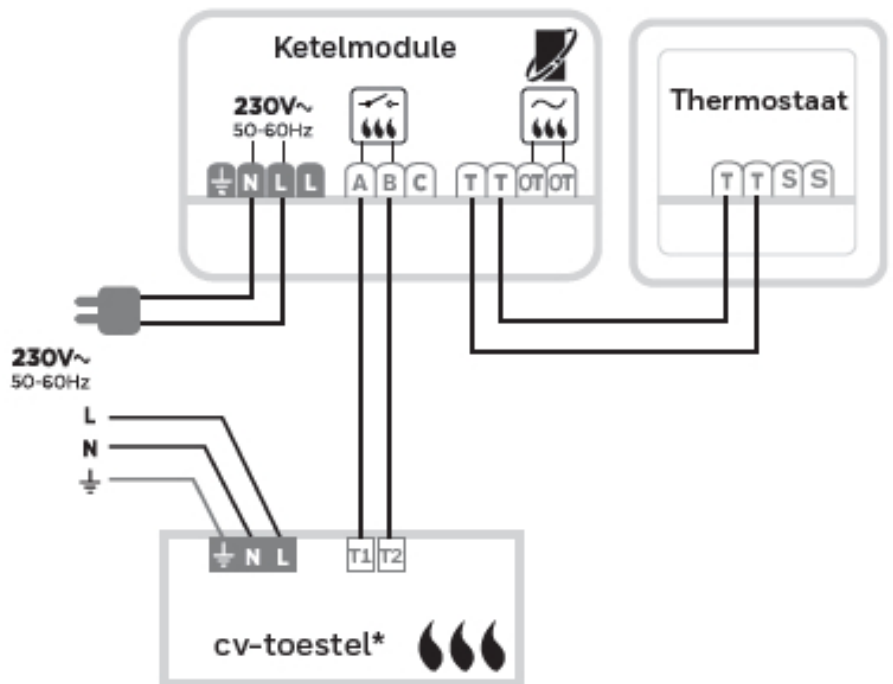

- Eenvoudige wandmontage (direct op de wand of op een inbouwdoos).
- Aan te sluiten op de 2-draadsbedrading van de oude thermostaat.
- Eenvoudige installatie van de ketelmodule via een 2-draadsverbinding naar de ketel.

### Bedrade thermostaat, wandmontage

- Nauwkeurigheid gemeten temperatuur: 0,5°C

- Werkingsbereik: 0°C tot 40°C
- Instelbereik: 5°C tot 35°C
- Voeding: 20Vdc/300mA (bedraad vanuit de ketelmodule)
- Beschermingsklasse: Class II - IP30
- Communicatie afstand: 100 meter open, 30 meter bebouwd

#### **Ketelmodule**

- Voeding: 230V
- Schakeling: AAN/UIT of OpenTherm (afhankelijk van warmtebron)
- Communicatie afstand: 100 meter open, 30 meter bebouwd
- Ook toe te passen met zoneafsluiters en stadsverwarmingsafsluiters
- LED-indicatie voor voeding en communicatie met thermostaat
- Directe ketelaansturing voor test met slechts één toetsdruk

#### **Aansluitschema**

**Bedradingschema's**

**A. 230V AAN/UIT CV-ketel**

**B. 24V AAN/UIT CV-ketel**

C. OpenTherm CV-ketel

D. Stadsverwarming of zoneregelsat-aansluiting

E. 230V 2- en 3-wegzoneklep

\* Voor de juiste klemnummers zie aansluitschema toestel