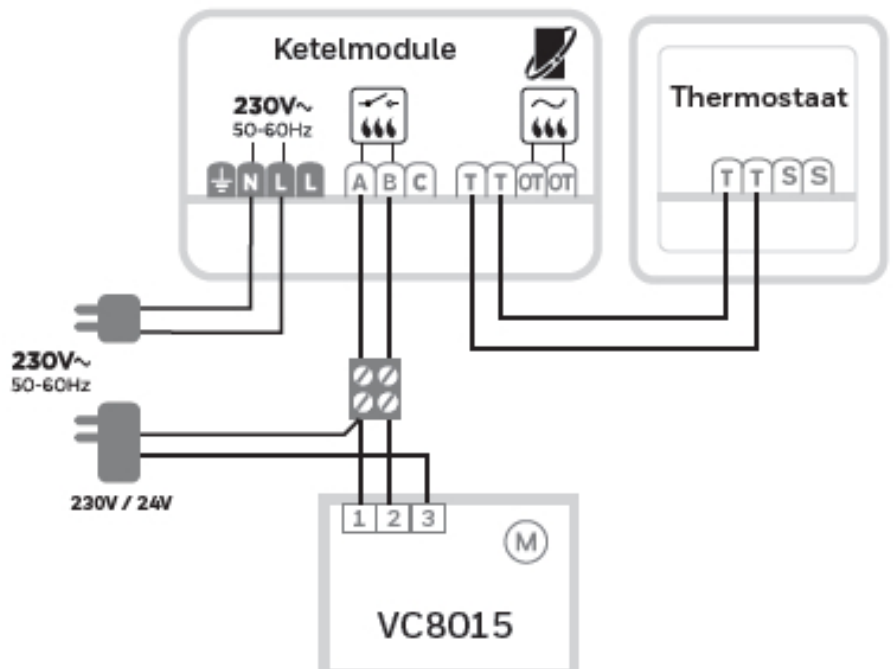

- Eenvoudige wandmontage (direct op de wand of op een inbouwdoos).
- Aan te sluiten op de 2-draadsbedrading van de oude thermostaat.
- Eenvoudige installatie van de ketelmodule via een 2-draadsverbinding naar de ketel.

#### **Ketelmodule**

- Voeding: 230V
- Schakeling: AAN/UIT of OpenTherm (afhankelijk van warmtebron)
- Communicatie afstand: 100 meter open, 30 meter bebouwd
- Ook toe te passen met zoneafsluiters en stadsverwarmingsafsluiters
- LED-indicatie voor voeding en communicatie met thermostaat
- Directe ketelaansturing voor test met slechts één toetsdruk

#### **Aansluitschema**

**Bedradingschema's**

**A. 230V AAN/UIT CV-ketel**

**B. 24V AAN/UIT CV-ketel**

C. OpenTherm CV-ketel

D. Stadsverwarming of zoneregelsat-aansluiting

E. 230V 2- en 3-wegzoneklep

\* Voor de juiste klemnummers zie aansluitschema toestel