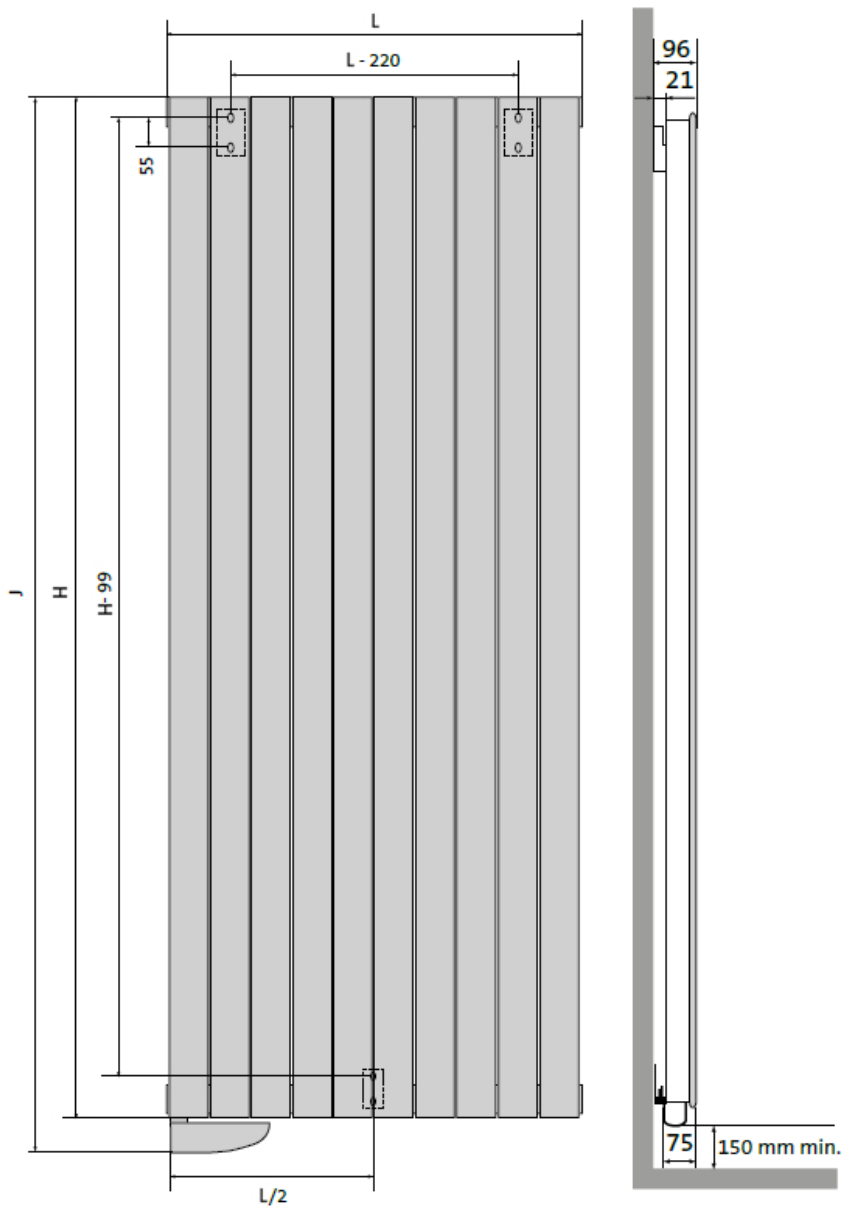

Product details

1 x Tamari V, elektrische designradiator

- Aansturing via Tempco RF ELEC-thermostaat
- Wandconsoles zijn inbegrepen

Afmetingen en vermogens

Radson Tamari V;

Type
vermogen

warmteafgifte

hoogte H (mm)
verticaal

hoogte J (mm)
incl. bediening

lengte L (mm)
horizontaal

3634007 1000 W	1800	1845	455
3634008 1500 W	1800	1845	680
3634009 2000 W	1800	1845	905
3634010 1000 W	2000	2045	605
3634011 1500 W	2000	2045	680
3634012 2000 W	2000	2045	755