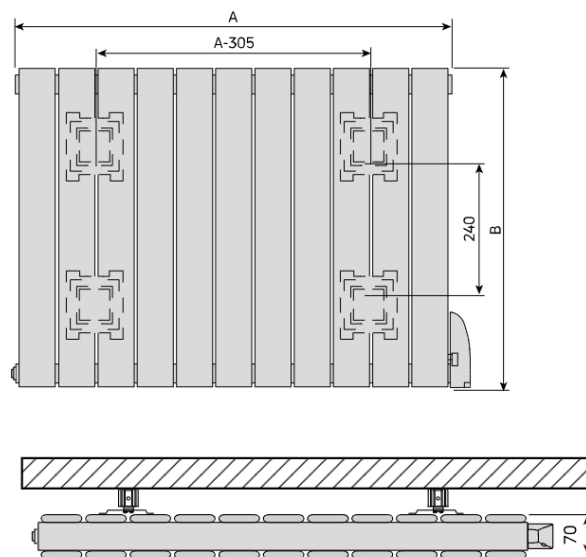

Product details

1 x Tamari H, elektrische designradiator

- Aansturing via Tempco RF ELEC-thermostaat
- Wandconsoles zijn inbegrepen

Afmetingen en vermogens

Radson Tamari H;

Type vermogen	hoogte B (mm)	breedte A (mm)	
	<i>verticaal</i>	<i>horizontaal</i>	<i>incl. bediening</i>
<i>warmteafgifte</i>			
3634001 500 W	600	485	530
3634002 750 W	600	635	680
3634003 1000 W	600	860	905
3634004 1250 W	600	1101	1146
3634005 1500 W	600	1235	1280
3634006 1750 W	600	1460	1505

Montage elektrische radiator

Elektrische radiatoren kunnen aan de muur worden bevestigd met de meegeleverde ophangconsoles.

De radiator dient ten minste 50mm van de wand te worden opgehangen en ten minste 150mm vanaf de vloer (houd hierbij rekening met de thermostaatbediening aan de zijkant van de radiator).