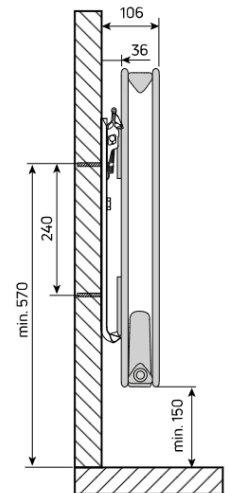

Product details

1 x Tamari H, elektrische designradiator

- Aansturing via Tempco RF ELEC-thermostaat
- Wandconsoles zijn inbegrepen

Afmetingen en vermogens

Radson Tamari H;

Type vermogen	hoogte B (mm)	breedte A (mm)	
	<i>verticaal</i>	<i>horizontaal</i>	<i>incl. bediening</i>
<i>warmteafgifte</i>			
3634001 500 W	600	485	530
3634002 750 W	600	635	680
3634003 1000 W	600	860	905
3634004 1250 W	600	1101	1146
3634005 1500 W	600	1235	1280
3634006 1750 W	600	1460	1505

Montage elektrische radiator

Elektrische radiatoren kunnen aan de muur worden bevestigd met de meegeleverde ophangconsoles.

De radiator dient ten minste 50mm van de wand te worden opgehangen en ten minste 150mm vanaf de vloer (houd hierbij rekening met de thermostaatbediening aan de zijkant van de radiator).

Specificaties

De Tamari H designradiator bestaat uit koudgewalst plaatstaal met platte, verticale buizen.

Aansluiting en bediening

Aansluiting via geaard stopcontact.

Montage

De radiatoren worden aan de wand bevestigd door middel van 2 verticale MCW-V ophangconsoles.