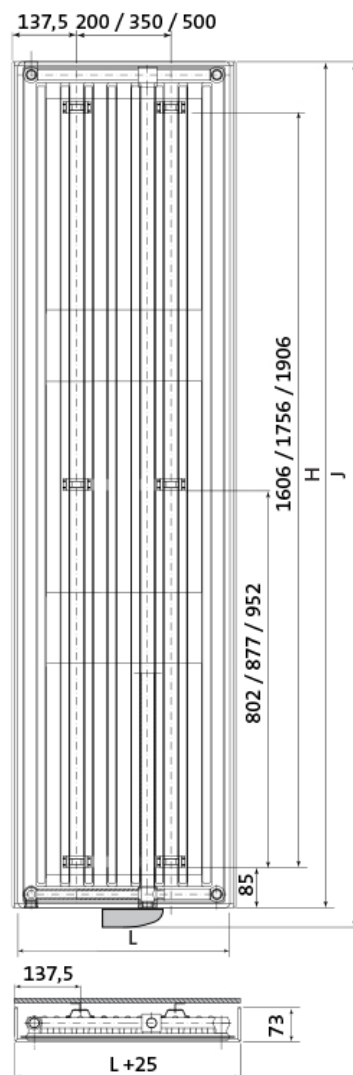

## Afmetingen en vermogens

Radson Tinos E;

**TINOS**  
325 mm

**TINOS**  
475 / 625 / 775 mm

**console**  
MCW-V

Type	hoogte H (mm)	hoogte J (mm)	lengte L (mm)
vermogen	<i>verticaal</i>	<i>incl. bediening</i>	<i>horizontaal</i>
<i>warmteafgifte</i>			

TIV111800325EL	1800	1845	325
750 W			

---

TIV111800475EL 1000 W	1800	1845	475
TIV111800625EL 1250 W	1800	1845	625
TIV111950625EL 1500 W	1950	1995	625
TIV112100625EL 1750 W	2100	2145	625
TIV112100775EL 2000 W	2100	2145	775