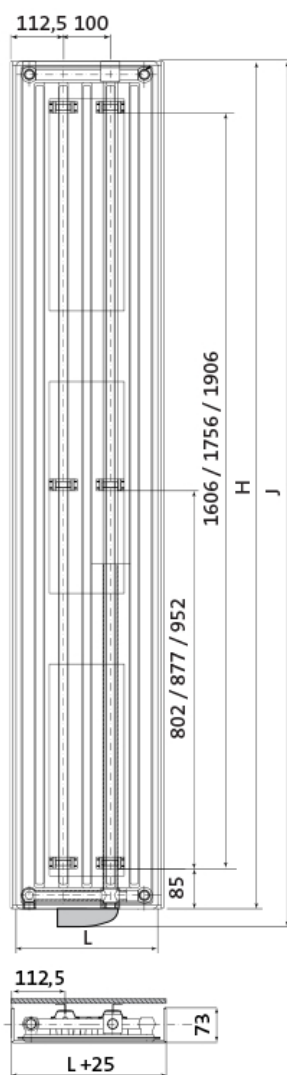

## Afmetingen en vermogens

Radson Tinos E;

**TINOS**  
325 mm

**TINOS**  
475 / 625 / 775 mm

**console**  
MCW-V

Type	hoogte H (mm)	hoogte J (mm)	lengte L (mm)
vermogen	<i>verticaal</i>	<i>incl. bediening</i>	<i>horizontaal</i>
<i>warmteafgifte</i>			

TIV111800325EL	1800	1845	325
750 W			

---

TIV111800475EL 1000 W	1800	1845	475
TIV111800625EL 1250 W	1800	1845	625
TIV111950625EL 1500 W	1950	1995	625
TIV112100625EL 1750 W	2100	2145	625
TIV112100775EL 2000 W	2100	2145	775