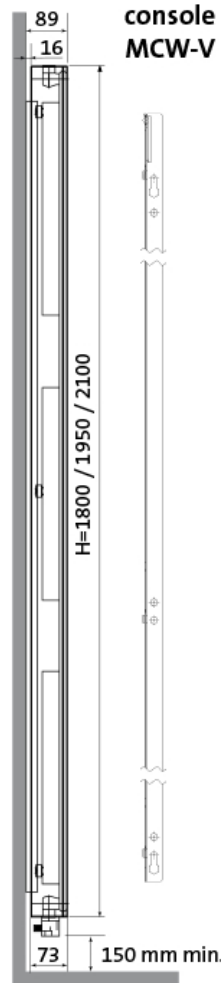

## Afmetingen en vermogens

Radson Tinos E;

**TINOS**  
325 mm

**TINOS**  
475 / 625 / 775 mm

**console**  
MCW-V

Type	hoogte H (mm)	hoogte J (mm)	lengte L (mm)
vermogen	<i>verticaal</i>	<i>incl. bediening</i>	<i>horizontaal</i>
<i>warmteafgifte</i>			

TIV111800325EL	1800	1845	325
750 W			

---

TIV111800475EL 1000 W	1800	1845	475
TIV111800625EL 1250 W	1800	1845	625
TIV111950625EL 1500 W	1950	1995	625
TIV112100625EL 1750 W	2100	2145	625
TIV112100775EL 2000 W	2100	2145	775