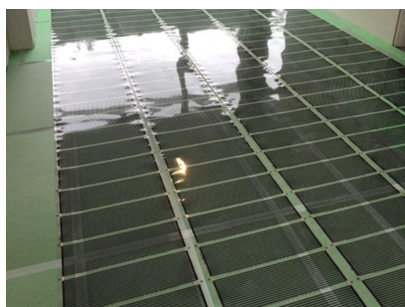

Gratis drukverdeel- / krimptang

Deze folie-set wordt geleverd met een gratis drukverdeel- / krimptang, waarmee u de aansluitdraden bevestigt en de krimpconnectoren op de koperen geleider van de verwarmingsfolie vastzet.

Installatie elektrische vloerverwarmingsfolie

Elektrische verwarmingsfolie wordt geïnstalleerd op de plekken waar u de zwevende vloerafwerking verwarmd wilt hebben, maar zorg ervoor dat u de folie altijd alleen inknipt op de aangegeven knijplijn.

De folie-stroken verbindt u door middel van de meegeleverde voedingsdraden en worden aangesloten door connectoren over de koperen geleider van de folie te plaatsen. Raadpleeg hiervoor de meegeleverde installatievoorschriften.

Technische details elektrische verwarmingsfolie (10m²/1200W)

De verwarmingsfolie bestaat uit een carbon film met koperen bedrading en biedt een vermogen van 120 Watt per m². Deze folie wordt geleverd op rol met een breedte van 60cm en is SEMKO- en CE-gekeurd (low voltage directive 73/23/EEC en 93/68/EEC/ EN 60335-2-96:2002+A1).