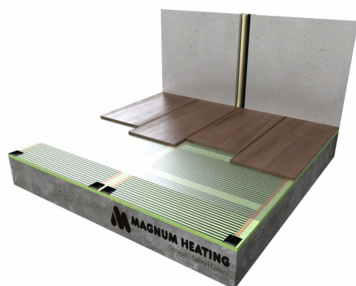

Product details

Pakket-inhoud

- 1 x Verwarmingsfolie, 10,0 m² / 1200 Watt (60cm x 16,67 m)
- 1 x MAGNUM Remote Control WiFi-thermostaat inclusief vloersensor
- Flexibele buis t.b.v. vloersensor
- Isolatie tape
- PP-Tape
- Krimpconnectoren (10 stuks)
- Aansluitdraden (1 x 15 m zwart en 1 x 15 m blauw)
- Installatievoorschriften

Gratis drukverdeel- / krimptang

Deze folie-set wordt geleverd met een gratis drukverdeel- / krimptang, waarmee u de aansluitdraden bevestigt en de krimpconnectoren op de koperen geleider van de verwarmingsfolie vastzet.

Installatie elektrische vloerverwarmingsfolie

Elektrische verwarmingsfolie wordt geïnstalleerd op de plekken waar u de zwevende vloerafwerking verwarmd wilt hebben, maar zorg ervoor dat u de folie altijd alleen inknipt op de aangegeven knijplijn.

Technische details elektrische verwarmingsfolie (10m²/1200W)

De verwarmingsfolie bestaat uit een carbon film met koperen bedrading en biedt een vermogen van 120 Watt per m². Deze folie wordt geleverd op rol met een breedte van 60cm en is SEMKO- en CE-gekeurd (low voltage directive 73/23/EEC en 93/68/EEC/ EN 60335-2-96:2002+A1).