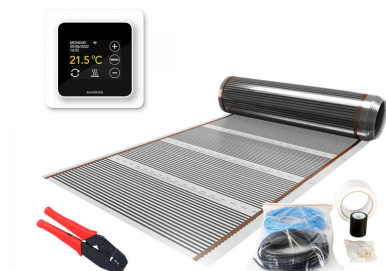

Product details

Pakket-inhoud

- 1 x Verwarmingsfolie, 10,0 m² / 1200 Watt (60cm x 16,67 m)
- 1 x MAGNUM Remote Control WiFi-thermostaat inclusief vloersensor
- Flexibele buis t.b.v. vloersensor
- Isolatie tape
- PP-Tape
- Krimpconnectoren (10 stuks)
- Aansluitdraden (1 x 15 m zwart en 1 x 15 m blauw)
- Installatievoorschriften

Gratis drukverdeel- / krimptang

Deze folie-set wordt geleverd met een gratis drukverdeel- / krimptang, waarmee u de aansluitdraden bevestigt en de krimpconnectoren op de koperen geleider van de verwarmingsfolie vastzet.

Installatie elektrische vloerverwarmingsfolie

Elektrische verwarmingsfolie wordt geïnstalleerd op de plekken waar u de zwevende vloerafwerking verwarmd wilt hebben, maar zorg ervoor dat u de folie altijd alleen inknipt op de aangegeven knijplijn.

Technische details elektrische verwarmingsfolie (10m²/1200W)

De verwarmingsfolie bestaat uit een carbon film met koperen bedrading en biedt een vermogen van 120 Watt per m². Deze folie wordt geleverd op rol met een breedte van 60cm en is SEMKO- en CE-gekeurd (low voltage directive 73/23/EEC en 93/68/EEC/ EN 60335-2-96:2002+A1).