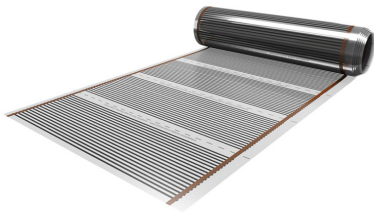

### Pakket-inhoud

- 1 x Verwarmingsfolie, 10,0 m<sup>2</sup> / 1200 Watt (60cm x 16,67 m)
- 1 x MAGNUM Remote Control WiFi-thermostaat inclusief vloersensor
- Flexibele buis t.b.v. vloersensor
- Isolatie tape
- PP-Tape
- Krimpconnectoren (10 stuks)
- Aansluitdraden (1 x 15 m zwart en 1 x 15 m blauw)
- Installatievoorschriften

### Gratis drukverdeel- / krimptang

Deze folie-set wordt geleverd met een gratis drukverdeel- / krimptang, waarmee u de aansluitdraden bevestigt en de krimpconnectoren op de koperen geleider van de verwarmingsfolie vastzet.

### Installatie elektrische vloerverwarmingsfolie

Elektrische verwarmingsfolie wordt geïnstalleerd op de plekken waar u de zwevende vloerafwerking verwarmd wilt hebben, maar zorg ervoor dat u de folie altijd alleen inknipt op de aangegeven knijplijn.

De folie-stroken verbindt u door middel van de meegeleverde voedingsdraden en worden aangesloten door connectoren over de koperen geleider van de folie te plaatsen. Raadpleeg hiervoor de meegeleverde installatievoorschriften.