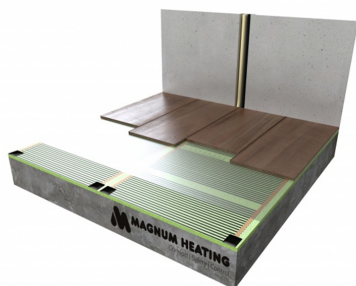

Product details

Pakket-inhoud

- 1 x Verwarmingsfolie, 15,0 m² / 1800 Watt (60cm x 25,0 m)
- 1 x MAGNUM Remote Control WiFi-thermostaat inclusief vloersensor
- Flexibele buis t.b.v. vloersensor
- Isolatie tape
- PP-Tape
- Krimpconnectoren (10 stuks)
- Aansluitdraden (1 x 15 m zwart en 1 x 15 m blauw)
- Installatievoorschriften

Gratis drukverdeel- / krimptang

Deze folie-set wordt geleverd met een gratis drukverdeel- / krimptang, waarmee u de aansluitdraden bevestigt en de krimpconnectoren op de koperen geleider van de verwarmingsfolie vastzet.

Installatie elektrische vloerverwarmingsfolie

Elektrische verwarmingsfolie wordt geïnstalleerd op de plekken waar u de zwevende vloerafwerking verwarmd wilt hebben, maar zorg ervoor dat u de folie altijd alleen inknipt op de aangegeven knijplijn.

Technische details elektrische verwarmingsfolie (15m²/1800W)

De verwarmingsfolie bestaat uit een carbon film met koperen bedrading en biedt een vermogen van 120 Watt per m². Deze folie wordt geleverd op rol met een breedte van 60cm en is SEMKO- en CE-gekeurd (low voltage directive 73/23/EEC en 93/68/EEC/ EN 60335-2-96:2002+A1).