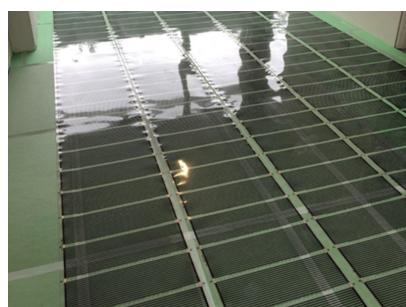

Gratis drukverdeel- / krimptang

Deze folie-set wordt geleverd met een gratis drukverdeel- / krimptang, waarmee u de aansluitdraden bevestigt en de krimpconnectoren op de koperen geleider van de verwarmingsfolie vastzet.

Installatie elektrische vloerverwarmingsfolie

Elektrische verwarmingsfolie wordt geïnstalleerd op de plekken waar u de zwevende vloerafwerking verwarmd wilt hebben, maar zorg ervoor dat u de folie altijd alleen inknipt op de aangegeven knijplijn.

De folie-stroken verbindt u door middel van de meegeleverde voedingsdraden en worden aangesloten door connectoren over de koperen geleider van de folie te plaatsen. Raadpleeg hiervoor de meegeleverde installatievoorschriften.

Technische details elektrische verwarmingsfolie (15m²/1800W)

De verwarmingsfolie bestaat uit een carbon film met koperen bedrading en biedt een vermogen van 120 Watt per m². Deze folie wordt geleverd op rol met een breedte van 60cm en is SEMKO- en CE-gekeurd (low voltage directive 73/23/EEC en 93/68/EEC/ EN 60335-2-96:2002+A1).