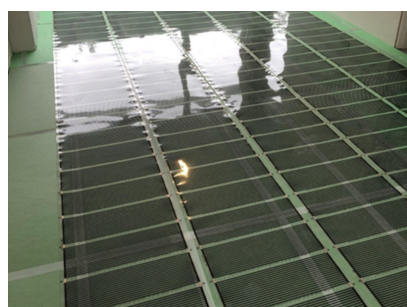

Gratis drukverdeel- / krimptang

Deze folie-set wordt geleverd met een gratis drukverdeel- / krimptang, waarmee u de aansluitdraden bevestigt en de krimpconnectoren op de koperen geleider van de verwarmingsfolie vastzet.

Installatie elektrische vloerverwarmingsfolie

Elektrische verwarmingsfolie wordt geïnstalleerd op de plekken waar u de zwevende vloerafwerking verwarmd wilt hebben, maar zorg ervoor dat u de folie altijd alleen inknipt op de aangegeven knijplijn.

De folie-stroken verbindt u door middel van de meegeleverde voedingsdraden en worden aangesloten door connectoren over de koperen geleider van de folie te plaatsen. Raadpleeg hiervoor de meegeleverde installatievoorschriften.

Technische details elektrische verwarmingsfolie (5m²/600W)

De verwarmingsfolie bestaat uit een carbon film met koperen bedrading en biedt een vermogen van 120 Watt per m². Deze folie wordt geleverd op rol met een breedte van 60cm en is SEMKO- en CE-gekeurd (low voltage directive 73/23/EEC en 93/68/EEC/ EN 60335-2-96:2002+A1).