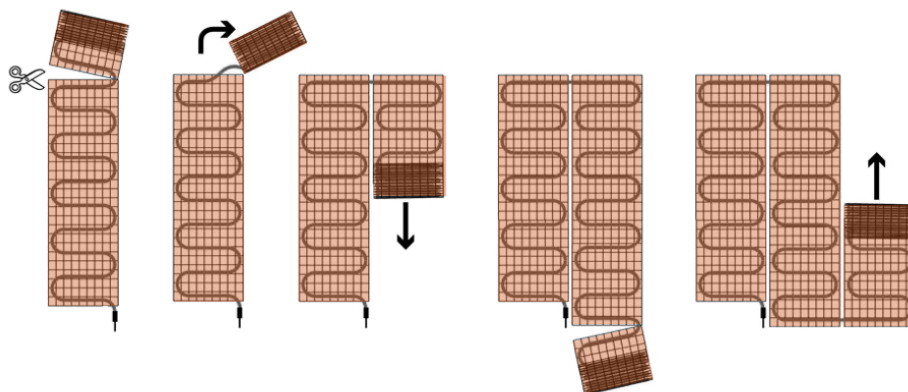

Product details

- 1 x Verwarmingsmat 4,5 m² / 675 Watt (500 mm x 9 m)
- 1 x MIC-klokthermostaat
- 1 x Vloersensor
- 1 x Flexibele buis voor de sensor
- Uitgebreide installatievoorschriften
- Controle Checkkaart voor de installatie

Installatie elektrische vloerverwarmingsmat

De elektrische vloerverwarmingsmatten worden altijd geïnstalleerd op de plekken waar u de vloer en/of wand verwarmd wilt hebben en worden niet gelegd onder vaste delen die volledig aansluiten op de vloer, zoals bijvoorbeeld een badkuip of douchebak. Ga daarom altijd uit van het vrije oppervlak dat ook daadwerkelijk verwarmd wordt. Om de verwarmingsmat passend te maken, knipt u de webbing door en vervolgens voorziet u het gehele te verwarmen oppervlak van elektrische verwarming. Zorg ervoor dat u altijd alleen de webbing doorknipt, want de elektrische kabel dient altijd in zijn geheel verwerkt te worden en mag **nooit** worden ingeknipt.

Technische details elektrische verwarmingsmat (4,5 m²/675W)

De verwarmingskabel is gelijkmatig bevestigd op een glasvezelnet (met een lusafstand van ca. 10 cm). De isolatie van deze kabel is gemaakt van TEFLON en de beschermmantel is van PVC, daardoor is de verwarmingskabel zeer duurzaam en 100% waterdicht. Hierdoor zijn alle verwarmingsmatten geschikt voor installatie in geheel natte ruimtes.