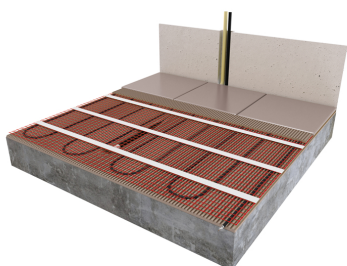

Product details

- 1 x Verwarmingsmat 4,5 m² / 675 Watt (500 mm x 9 m)
- 1 x MIC-klokthermostaat
- 1 x Vloersensor
- 1 x Flexibele buis voor de sensor
- Uitgebreide installatievoorschriften
- Controle Checkkaart voor de installatie

Installatie elektrische vloerverwarmingsmat

De elektrische vloerverwarmingsmatten worden altijd geïnstalleerd op de plekken waar u de vloer en/of wand verwarmd wilt hebben en worden niet gelegd onder vaste delen die volledig aansluiten op de vloer, zoals bijvoorbeeld een badkuip of douchebak. Ga daarom altijd uit van het vrije oppervlak dat ook daadwerkelijk verwarmd wordt. Om de verwarmingsmat passend te maken, knipt u de webbing door en vervolgens voorziet u het gehele te verwarmen oppervlak van elektrische verwarming. Zorg ervoor dat u altijd alleen de webbing doorknipt, want de elektrische kabel dient altijd in zijn geheel verwerkt te worden en mag **nooit** worden ingeknipt.

Extra Informatie

- Hele comfortabele manier van verwarmen
- Zeer snelle opwarmtijd
- Efficiënte en energiezuinige aansturing
- Geen hak-, breek of freeswerk nodig
- Direct te verwerken in tegellijm of egalisatielaag
- Toepasbaar als hoofd - of bijverwarming
- Eenvoudige installatie
- Eenvoudig in gebruik
- Goedkoop in aanschaf
- Lage verbruikskosten
- 100 % waterdicht
- Volledig onderhoudsvrij

Technische details elektrische verwarmingsmat (4,5 m²/675W)

De verwarmingskabel is gelijkmatig bevestigd op een glasvezelnet (met een lusafstand van ca. 10 cm). De isolatie van deze kabel is gemaakt van TEFLON en de beschermmantel is van PVC, daardoor is de verwarmingskabel zeer duurzaam en 100% waterdicht. Hierdoor zijn alle verwarmingsmatten geschikt voor installatie in geheel natte ruimtes.