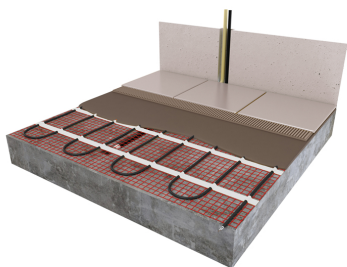

Product details

- 1 x Verwarmingsmat 4,5 m² / 675 Watt (500 mm x 9 m)
- 1 x MIC-klokthermostaat
- 1 x Vloersensor
- 1 x Flexibele buis voor de sensor
- Uitgebreide installatievoorschriften
- Controle Checkkaart voor de installatie

Installatie elektrische vloerverwarmingsmat

De elektrische vloerverwarmingsmatten worden altijd geïnstalleerd op de plekken waar u de vloer en/of wand verwarmd wilt hebben en worden niet gelegd onder vaste delen die volledig aansluiten op de vloer, zoals bijvoorbeeld een badkuip of douchebak. Ga daarom altijd uit van het vrije oppervlak dat ook daadwerkelijk verwarmd wordt. Om de verwarmingsmat passend te maken, knipt u de webbing door en vervolgens voorziet u het gehele te verwarmen oppervlak van elektrische verwarming. Zorg ervoor dat u altijd alleen de webbing doorknipt, want de elektrische kabel dient altijd in zijn geheel verwerkt te worden en mag **nooit** worden ingeknipt.

Extra Informatie

- Hele comfortabele manier van verwarmen
- Zeer snelle opwarmtijd
- Efficiënte en energiezuinige aansturing
- Geen hak-, breek of freeswerk nodig
- Direct te verwerken in tegellijm of egalisatielaag
- Toepasbaar als hoofd - of bijverwarming
- Eenvoudige installatie
- Eenvoudig in gebruik
- Goedkoop in aanschaf
- Lage verbruikskosten
- 100 % waterdicht
- Volledig onderhoudsvrij

Technische details elektrische verwarmingsmat (4,5 m²/675W)

De verwarmingskabel is gelijkmatig bevestigd op een glasvezelnet (met een lusafstand van ca. 10 cm). De isolatie van deze kabel is gemaakt van TEFLON en de beschermmantel is van PVC, daardoor is de verwarmingskabel zeer duurzaam en 100% waterdicht. Hierdoor zijn alle verwarmingsmatten geschikt voor installatie in geheel natte ruimtes.