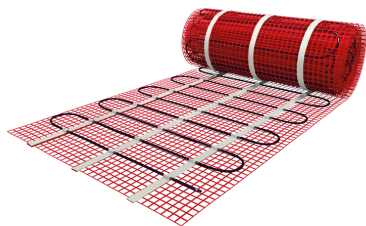

Artikelnummer: 270807
EAN-code: 8717185495812

Technische details elektrische verwarmingsmat (4 m²/600W)

De verwarmingskabel is gelijkmatig bevestigd op een glasvezelnet (met een lusafstand van ca. 10 cm). De isolatie van deze kabel is gemaakt van TEFLON en de beschermmantel is van PVC, daardoor is de verwarmingskabel zeer duurzaam en 100% waterdicht. Hierdoor zijn alle verwarmingsmatten geschikt voor installatie in geheel natte ruimtes.

EMC-vrije, twee-aderige kabel met 3,5 meter drie-aderige voedingskabel, bevestigd op glasvezel mat met zeer open structuur voor optimale hechting.

- Sterke TEFLON gecoate kabel
- PVC beschermmantel
- 15,7 Watt per strekkende meter
- Spanning ; 230 Volt
- Testspanning ; 4000 Volt
- Vermogen ; 150 Watt per m²
- Kabelafstand ; ± 104 mm
- Buigradius ; min. 20 mm
- Maximale temperatuurbelasting ; 210°C
- Kabeldiameter ; 4 mm
- Matbreedte ; 50 cm
- Aansluitdraad ; 3,5 meter
- Matwebbing gemaakt van glasvezel
- VDE gecertificeerd

Downloads

Installatievoorschrift Vloerverwarmingsmat

[zijdant]

Alle beschikbare oppervlaktes bekijken >>>