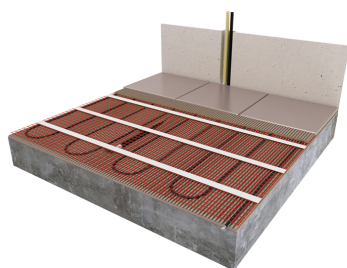

Product details

- 1 x Verwarmingsmat 4 m² / 600 Watt (500 mm x 8 m)
- 1 x MIC-klokthermostaat
- 1 x Vloersensor
- 1 x Flexibele buis voor de sensor
- Uitgebreide installatievoorschriften
- Controle Checkkaart voor de installatie

Installatie elektrische vloerverwarmingsmat

De elektrische vloerverwarmingsmatten worden altijd geïnstalleerd op de plekken waar u de vloer en/of wand verwarmd wilt hebben en worden niet gelegd onder vaste delen die volledig aansluiten op de vloer, zoals bijvoorbeeld een badkuip of douchebak. Ga daarom altijd uit van het vrije oppervlak dat ook daadwerkelijk verwarmd wordt. Om de verwarmingsmat passend te maken, knipt u de webbing door en vervolgens voorziet u het gehele te verwarmen oppervlak van elektrische verwarming. Zorg ervoor dat u altijd alleen de webbing doorknipt, want de elektrische kabel dient altijd in zijn geheel verwerkt te worden en mag **nooit** worden ingeknipt.

Extra Informatie

- Hele comfortabele manier van verwarmen
- Zeer snelle opwarmtijd
- Efficiënte en energiezuinige aansturing
- Geen hak-, breek of freeswerk nodig
- Direct te verwerken in tegellijm of egalisatielaag
- Toepasbaar als hoofd - of bijverwarming
- Eenvoudige installatie
- Eenvoudig in gebruik
- Goedkoop in aanschaf
- Lage verbruikskosten
- 100 % waterdicht
- Volledig onderhoudsvrij

Technische details elektrische verwarmingsmat (4 m²/600W)

De verwarmingskabel is gelijkmatig bevestigd op een glasvezelnet (met een lusafstand van ca. 10 cm). De isolatie van deze kabel is gemaakt van TEFLON en de beschermmantel is van PVC, daardoor is de verwarmingskabel zeer duurzaam en 100% waterdicht. Hierdoor zijn alle verwarmingsmatten geschikt voor installatie in geheel natte ruimtes.