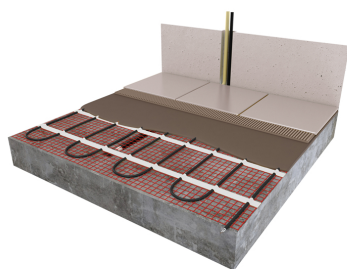

Product details

- 1 x Verwarmingsmat 4 m² / 600 Watt (500 mm x 8 m)
- 1 x MIC-klokthermostaat
- 1 x Vloersensor
- 1 x Flexibele buis voor de sensor
- Uitgebreide installatievoorschriften
- Controle Checkkaart voor de installatie

Installatie elektrische vloerverwarmingsmat

De elektrische vloerverwarmingsmatten worden altijd geïnstalleerd op de plekken waar u de vloer en/of wand verwarmd wilt hebben en worden niet gelegd onder vaste delen die volledig aansluiten op de vloer, zoals bijvoorbeeld een badkuip of douchebak. Ga daarom altijd uit van het vrije oppervlak dat ook daadwerkelijk verwarmd wordt. Om de verwarmingsmat passend te maken, knipt u de webbing door en vervolgens voorziet u het gehele te verwarmen oppervlak van elektrische verwarming. Zorg ervoor dat u altijd alleen de webbing doorknipt, want de elektrische kabel dient altijd in zijn geheel verwerkt te worden en mag **nooit** worden ingeknipt.

Extra Informatie

- Hele comfortabele manier van verwarmen
- Zeer snelle opwarmtijd
- Efficiënte en energiezuinige aansturing
- Geen hak-, breek of freeswerk nodig
- Direct te verwerken in tegellijm of egalisatielaag
- Toepasbaar als hoofd - of bijverwarming
- Eenvoudige installatie
- Eenvoudig in gebruik
- Goedkoop in aanschaf
- Lage verbruikskosten
- 100 % waterdicht
- Volledig onderhoudsvrij

Technische details elektrische verwarmingsmat (4 m²/600W)

De verwarmingskabel is gelijkmatig bevestigd op een glasvezelnet (met een lusafstand van ca. 10 cm). De isolatie van deze kabel is gemaakt van TEFLON en de beschermmantel is van PVC, daardoor is de verwarmingskabel zeer duurzaam en 100% waterdicht. Hierdoor zijn alle verwarmingsmatten geschikt voor installatie in geheel natte ruimtes.