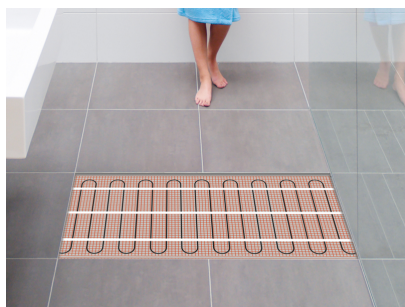

Product details

- 1 x Verwarmingsmat 4 m² / 600 Watt (500 mm x 8 m)
- 1 x MIC-klokthermostaat
- 1 x Vloersensor
- 1 x Flexibele buis voor de sensor
- Uitgebreide installatievoorschriften
- Controle Checkkaart voor de installatie

Installatie elektrische vloerverwarmingsmat

De elektrische vloerverwarmingsmatten worden altijd geïnstalleerd op de plekken waar u de vloer en/of wand verwarmd wilt hebben en worden niet gelegd onder vaste delen die volledig aansluiten op de vloer, zoals bijvoorbeeld een badkuip of douchebak. Ga daarom altijd uit van het vrije oppervlak dat ook daadwerkelijk verwarmd wordt. Om de verwarmingsmat passend te maken, knipt u de webbing door en vervolgens voorziet u het gehele te verwarmen oppervlak van elektrische verwarming. Zorg ervoor dat u altijd alleen de webbing doorknipt, want de elektrische kabel dient altijd in zijn geheel verwerkt te worden en mag **nooit** worden ingeknipt.

Extra Informatie

- Hele comfortabele manier van verwarmen
- Zeer snelle opwarmtijd
- Efficiënte en energiezuinige aansturing
- Geen hak-, breek of freeswerk nodig
- Direct te verwerken in tegellijm of egalisatielaag
- Toepasbaar als hoofd - of bijverwarming
- Eenvoudige installatie
- Eenvoudig in gebruik
- Goedkoop in aanschaf
- Lage verbruikskosten
- 100 % waterdicht
- Volledig onderhoudsvrij

Technische details elektrische verwarmingsmat (4 m²/600W)

De verwarmingskabel is gelijkmatig bevestigd op een glasvezelnet (met een lusafstand van ca. 10 cm). De isolatie van deze kabel is gemaakt van TEFLON en de beschermmantel is van PVC, daardoor is de verwarmingskabel zeer duurzaam en 100% waterdicht. Hierdoor zijn alle verwarmingsmatten geschikt voor installatie in geheel natte ruimtes.