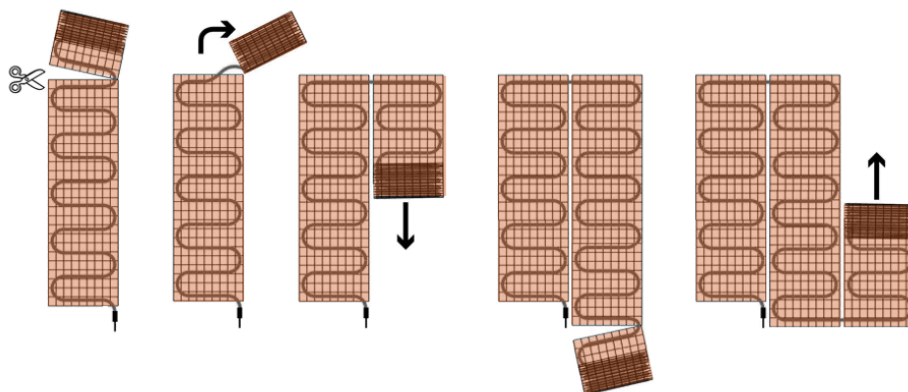

Product details

- 1 x Verwarmingsmat 4 m² / 600 Watt (500 mm x 8 m)
- 1 x MIC-klokthermostaat
- 1 x Vloersensor
- 1 x Flexibele buis voor de sensor
- Uitgebreide installatievoorschriften
- Controle Checkkaart voor de installatie

Installatie elektrische vloerverwarmingsmat

De elektrische vloerverwarmingsmatten worden altijd geïnstalleerd op de plekken waar u de vloer en/of wand verwarmd wilt hebben en worden niet gelegd onder vaste delen die volledig aansluiten op de vloer, zoals bijvoorbeeld een badkuip of douchebak. Ga daarom altijd uit van het vrije oppervlak dat ook daadwerkelijk verwarmd wordt. Om de verwarmingsmat passend te maken, knipt u de webbing door en vervolgens voorziet u het gehele te verwarmen oppervlak van elektrische verwarming. Zorg ervoor dat u altijd alleen de webbing doorknipt, want de elektrische kabel dient altijd in zijn geheel verwerkt te worden en mag **nooit** worden ingeknipt.