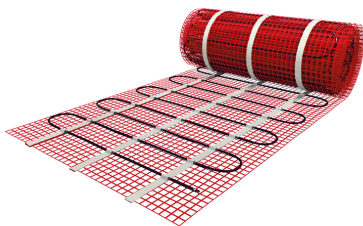

Artikelnummer: 271007
EAN-code: 8717185495836

Technische details elektrische verwarmingsmat (5 m²/750W)

De verwarmingskabel is gelijkmatig bevestigd op een glasvezelnet (met een lusafstand van ca. 10 cm). De isolatie van deze kabel is gemaakt van TEFLON en de beschermmantel is van PVC, daardoor is de verwarmingskabel zeer duurzaam en 100% waterdicht. Hierdoor zijn alle verwarmingsmatten geschikt voor installatie in geheel natte ruimtes.

EMC-vrije, twee-aderige kabel met 3,5 meter drie-aderige voedingskabel, bevestigd op glasvezel mat met zeer open structuur voor optimale hechting.

- Sterke TEFLON gecoate kabel
- PVC beschermmantel
- 15,7 Watt per strekkende meter
- Spanning ; 230 Volt
- Testspanning ; 4000 Volt
- Vermogen ; 150 Watt per m²
- Kabelafstand ; ± 104 mm
- Buigradius ; min. 20 mm
- Maximale temperatuurbelasting ; 210°C
- Kabeldiameter ; 4 mm
- Matbreedte ; 50 cm
- Aansluitdraad ; 3,5 meter
- Matwebbing gemaakt van glasvezel
- VDE gecertificeerd

Downloads

Installatievoorschrift Vloerverwarmingsmat

[zijdant]

Alle beschikbare oppervlaktes bekijken >>>