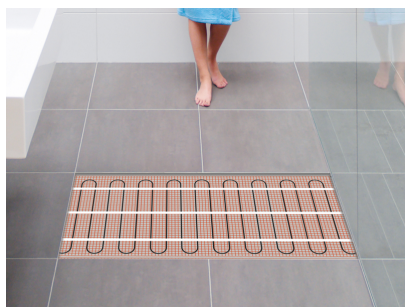

Product details

- 1 x Verwarmingsmat 5 m² / 750 Watt (500 mm x 10 m)
- 1 x MIC-klokthermostaat
- 1 x Vloersensor
- 1 x Flexibele buis voor de sensor
- Uitgebreide installatievoorschriften
- Controle Checkkaart voor de installatie

Installatie elektrische vloerverwarmingsmat

De elektrische vloerverwarmingsmatten worden altijd geïnstalleerd op de plekken waar u de vloer en/of wand verwarmd wilt hebben en worden niet gelegd onder vaste delen die volledig aansluiten op de vloer, zoals bijvoorbeeld een badkuip of douchebak. Ga daarom altijd uit van het vrije oppervlak dat ook daadwerkelijk verwarmd wordt. Om de verwarmingsmat passend te maken, knipt u de webbing door en vervolgens voorziet u het gehele te verwarmen oppervlak van elektrische verwarming. Zorg ervoor dat u altijd alleen de webbing doorknipt, want de elektrische kabel dient altijd in zijn geheel verwerkt te worden en mag **nooit** worden ingeknipt.

Extra Informatie

- Hele comfortabele manier van verwarmen
 - Zeer snelle opwarmtijd
 - Efficiënte en energiezuinige aansturing
 - Geen hak-, breek of freeswerk nodig
 - Direct te verwerken in tegellijm of egalisatielaag
 - Toepasbaar als hoofd - of bijverwarming
- Eenvoudige installatie
 - Eenvoudig in gebruik
 - Goedkoop in aanschaf
 - Lage verbruikskosten
 - 100 % waterdicht
 - Volledig onderhoudsvrij

Technische details elektrische verwarmingsmat (5 m²/750W)

De verwarmingskabel is gelijkmatig bevestigd op een glasvezelnet (met een lusafstand van ca. 10 cm). De isolatie van deze kabel is gemaakt van TEFLON en de beschermmantel is van PVC, daardoor is de verwarmingskabel zeer duurzaam en 100% waterdicht. Hierdoor zijn alle verwarmingsmatten geschikt voor installatie in geheel natte ruimtes.