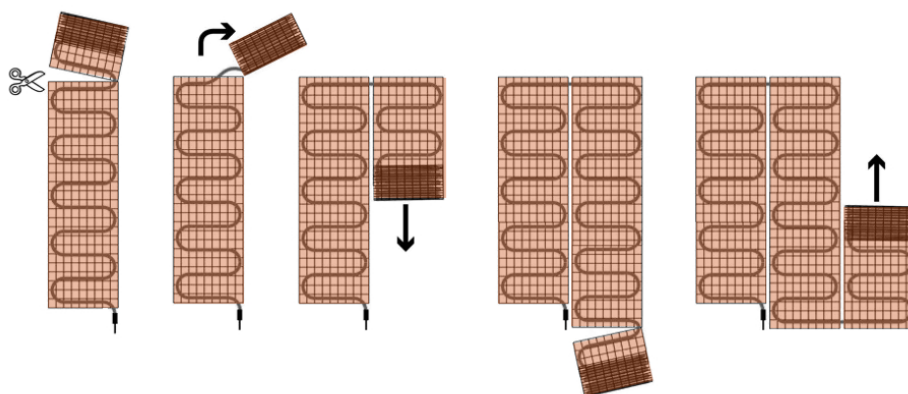

Product details

- 1 x Verwarmingsmat 5 m² / 750 Watt (500 mm x 10 m)
- 1 x MIC-klokthermostaat
- 1 x Vloersensor
- 1 x Flexibele buis voor de sensor
- Uitgebreide installatievoorschriften
- Controle Checkkaart voor de installatie

Installatie elektrische vloerverwarmingsmat

De elektrische vloerverwarmingsmatten worden altijd geïnstalleerd op de plekken waar u de vloer en/of wand verwarmd wilt hebben en worden niet gelegd onder vaste delen die volledig aansluiten op de vloer, zoals bijvoorbeeld een badkuip of douchebak. Ga daarom altijd uit van het vrije oppervlak dat ook daadwerkelijk verwarmd wordt. Om de verwarmingsmat passend te maken, knipt u de webbing door en vervolgens voorziet u het gehele te verwarmen oppervlak van elektrische verwarming. Zorg ervoor dat u altijd alleen de webbing doorknipt, want de elektrische kabel dient altijd in zijn geheel verwerkt te worden en mag **nooit** worden ingeknipt.

Technische details elektrische verwarmingsmat (5 m²/750W)

De verwarmingskabel is gelijkmatig bevestigd op een glasvezelnet (met een lusafstand van ca. 10 cm). De isolatie van deze kabel is gemaakt van TEFLON en de beschermmantel is van PVC, daardoor is de verwarmingskabel zeer duurzaam en 100% waterdicht. Hierdoor zijn alle verwarmingsmatten geschikt voor installatie in geheel natte ruimtes.