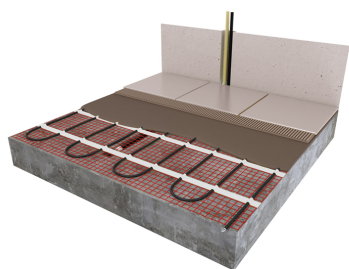

Product details

- 1 x Verwarmingsmat 5 m² / 750 Watt (500 mm x 10 m)
- 1 x MIC-klokthermostaat
- 1 x Vloersensor
- 1 x Flexibele buis voor de sensor
- Uitgebreide installatievoorschriften
- Controle Checkkaart voor de installatie

Installatie elektrische vloerverwarmingsmat

De elektrische vloerverwarmingsmatten worden altijd geïnstalleerd op de plekken waar u de vloer en/of wand verwarmd wilt hebben en worden niet gelegd onder vaste delen die volledig aansluiten op de vloer, zoals bijvoorbeeld een badkuip of douchebak. Ga daarom altijd uit van het vrije oppervlak dat ook daadwerkelijk verwarmd wordt. Om de verwarmingsmat passend te maken, knipt u de webbing door en vervolgens voorziet u het gehele te verwarmen oppervlak van elektrische verwarming. Zorg ervoor dat u altijd alleen de webbing doorknipt, want de elektrische kabel dient altijd in zijn geheel verwerkt te worden en mag **nooit** worden ingeknipt.

Extra Informatie

- Hele comfortabele manier van verwarmen
 - Zeer snelle opwarmtijd
 - Efficiënte en energiezuinige aansturing
 - Geen hak-, breek of freeswerk nodig
 - Direct te verwerken in tegellijm of egalisatielaag
 - Toepasbaar als hoofd - of bijverwarming
- Eenvoudige installatie
 - Eenvoudig in gebruik
 - Goedkoop in aanschaf
 - Lage verbruikskosten
 - 100 % waterdicht
 - Volledig onderhoudsvrij

Technische details elektrische verwarmingsmat (5 m²/750W)

De verwarmingskabel is gelijkmatig bevestigd op een glasvezelnet (met een lusafstand van ca. 10 cm). De isolatie van deze kabel is gemaakt van TEFLON en de beschermmantel is van PVC, daardoor is de verwarmingskabel zeer duurzaam en 100% waterdicht. Hierdoor zijn alle verwarmingsmatten geschikt voor installatie in geheel natte ruimtes.