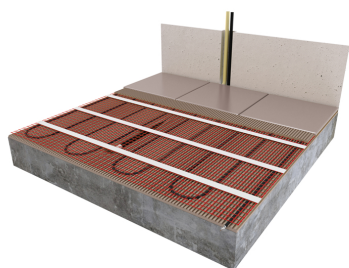

Product details

- 1 x Verwarmingsmat 5 m² / 750 Watt (500 mm x 10 m)
- 1 x MIC-klokthermostaat
- 1 x Vloersensor
- 1 x Flexibele buis voor de sensor
- Uitgebreide installatievoorschriften
- Controle Checkkaart voor de installatie

Installatie elektrische vloerverwarmingsmat

De elektrische vloerverwarmingsmatten worden altijd geïnstalleerd op de plekken waar u de vloer en/of wand verwarmd wilt hebben en worden niet gelegd onder vaste delen die volledig aansluiten op de vloer, zoals bijvoorbeeld een badkuip of douchebak. Ga daarom altijd uit van het vrije oppervlak dat ook daadwerkelijk verwarmd wordt. Om de verwarmingsmat passend te maken, knipt u de webbing door en vervolgens voorziet u het gehele te verwarmen oppervlak van elektrische verwarming. Zorg ervoor dat u altijd alleen de webbing doorknipt, want de elektrische kabel dient altijd in zijn geheel verwerkt te worden en mag **nooit** worden ingeknipt.

Extra Informatie

- Hele comfortabele manier van verwarmen
 - Zeer snelle opwarmtijd
 - Efficiënte en energiezuinige aansturing
 - Geen hak-, breek of freeswerk nodig
 - Direct te verwerken in tegellijm of egalisatielaag
 - Toepasbaar als hoofd - of bijverwarming
- Eenvoudige installatie
 - Eenvoudig in gebruik
 - Goedkoop in aanschaf
 - Lage verbruikskosten
 - 100 % waterdicht
 - Volledig onderhoudsvrij

Technische details elektrische verwarmingsmat (5 m²/750W)

De verwarmingskabel is gelijkmatig bevestigd op een glasvezelnet (met een lusafstand van ca. 10 cm). De isolatie van deze kabel is gemaakt van TEFLON en de beschermmantel is van PVC, daardoor is de verwarmingskabel zeer duurzaam en 100% waterdicht. Hierdoor zijn alle verwarmingsmatten geschikt voor installatie in geheel natte ruimtes.