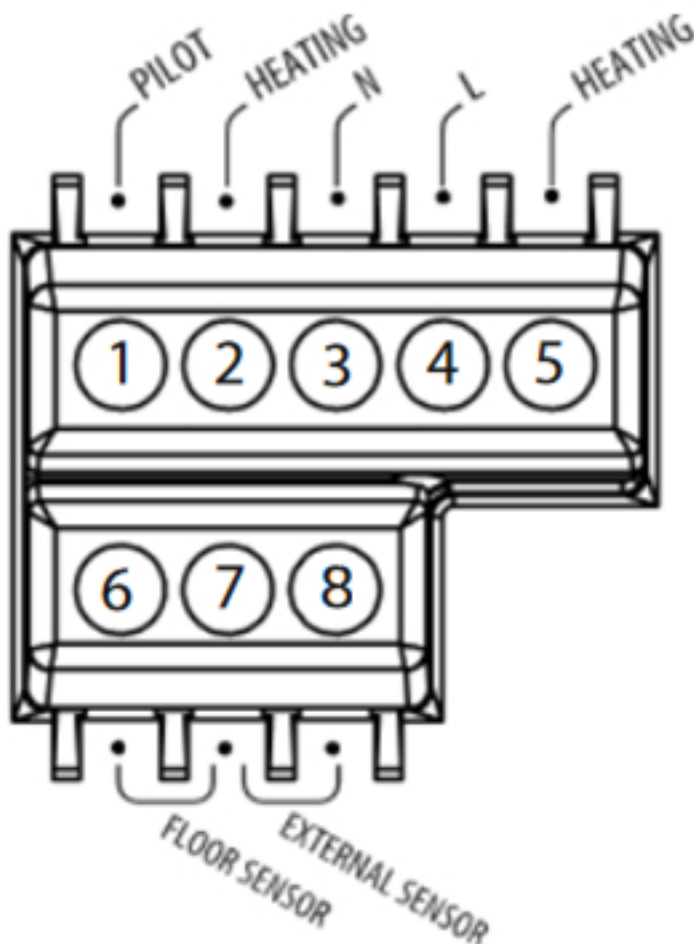

- Ingebouwde helpfunctie
- Back-up functie
- Automatische zomer- en wintertijd

Aansluitschema

1. - alleen van toepassing bij Domotica
2. - draad elektrische verwarming
3. - nul-draad elektra (blauwe draad)
4. - fasedraad elektra (bruine draad)
5. - draad elektrische verwarming
6. - vloersensor
7. - vloersensor / externe sensor
8. - externe sensor

Standaard K-waardes vloersensor

Temperatuur °C

Ω (K-waarde/Ohm)   Temperatuur °C   Ω (K-waarde/Ohm)

-10
-8
-6
-4
-2