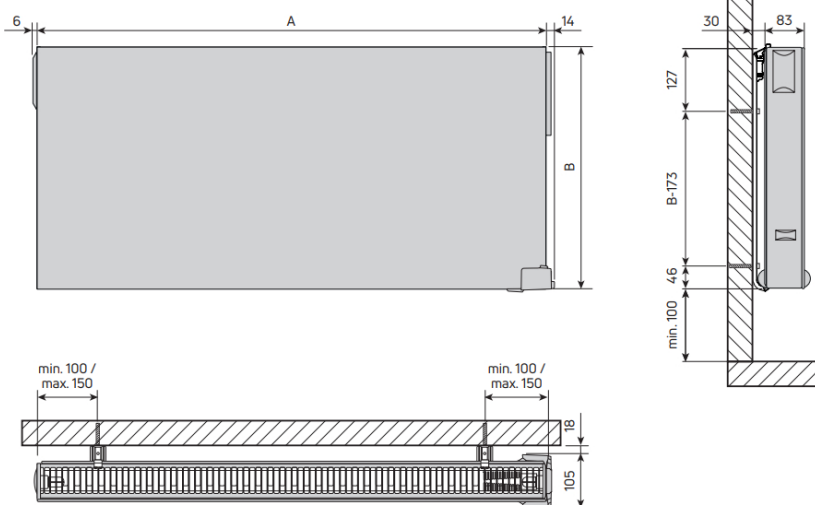

Product details

1 x Yali Digital, elektrische paneelradiator

- Geïntegreerde elektronische bediening
- Wandconsoles zijn inbegrepen

Afmetingen en vermogens

Radson Yali Digital;

Type vermogen warmteafgifte	hoogte B (mm)	lengte A (mm)	totale lengte (mm)
	<i>verticaal</i>	<i>horizontaal</i>	<i>incl. bediening</i>
3816052 500 W	600	400	420
3813052 500 W	300	500	520
3816082 750 W	600	500	520
3813082 750 W	300	800	820
3816102 1000 W	600	600	620
3813102 1000 W	300	1000	1020
3816122 1250 W	600	700	720
3813122 1250 W	300	1300	1320
3816152 1500 W	600	900	920
3813152 1500 W	300	1600	1620
3816202 2000 W	600	1200	1220
3813202 2000 W	300	2000	2020

Montage elektrische radiator

Elektrische radiatoren kunnen aan de muur worden bevestigd met de meegeleverde, verticale wandconsoles.

De radiator dient ten minste 50mm van de wand te worden opgehangen en ten minste 150mm vanaf de vloer (houd hierbij rekening met de thermostaatbediening aan de onderzijde van de radiator).