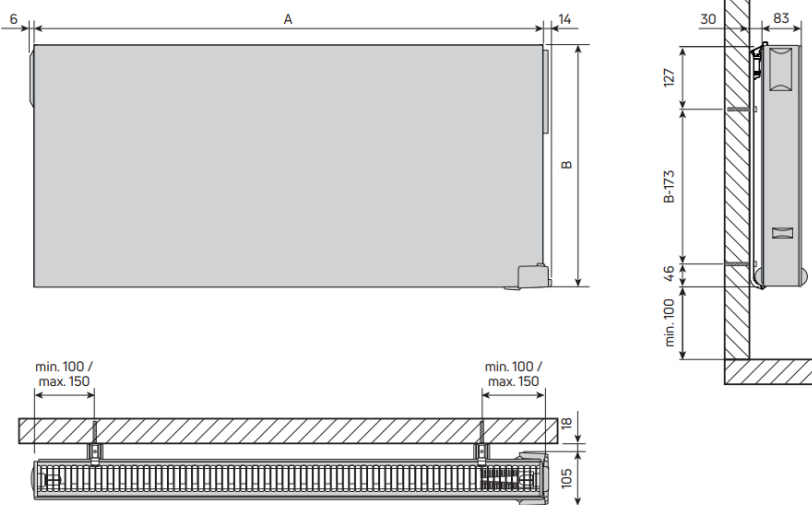

## Afmetingen en vermogens

Radson Yali Digital;

Type vermogen  warmteafgifte	hoogte B (mm)	lengte A (mm)	totale lengte (mm)
	<i>verticaal</i>	<i>horizontaal</i>	<i>incl. bediening</i>
3816052 500 W	600	400	420
3813052 500 W	300	500	520
3816082 750 W	600	500	520
3813082 750 W	300	800	820
3816102 1000 W	600	600	620
3813102 1000 W	300	1000	1020
3816122 1250 W	600	700	720
3813122 1250 W	300	1300	1320
3816152 1500 W	600	900	920
3813152 1500 W	300	1600	1620
3816202 2000 W	600	1200	1220
3813202 2000 W	300	2000	2020