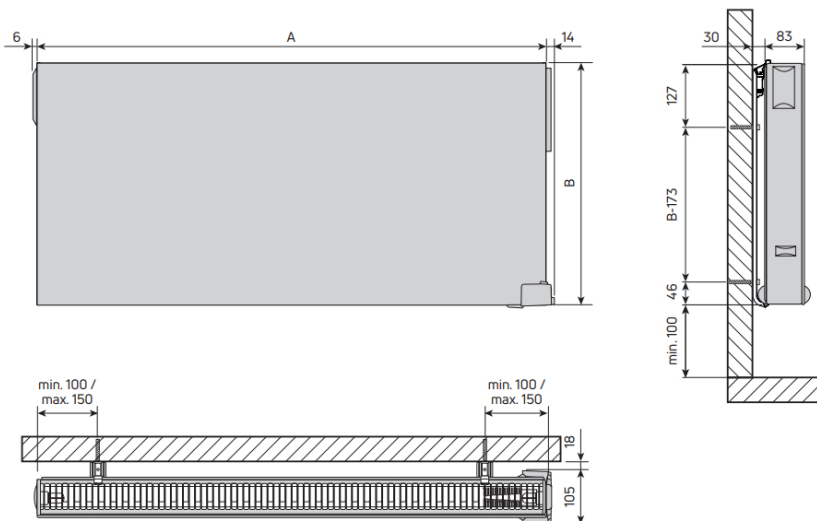

## Afmetingen en vermogens

Radson Yali Digital;

Type vermogen  <i>warmteafgifte</i>	hoogte B (mm)	lengte A (mm)	totale lengte (mm)
	<i>verticaal</i>	<i>horizontaal</i>	<i>incl. bediening</i>
3816052 500 W	600	400	420
3813052 500 W	300	500	520
3816082 750 W	600	500	520
3813082 750 W	300	800	820
3816102 1000 W	600	600	620
3813102 1000 W	300	1000	1020
3816122 1250 W	600	700	720
3813122 1250 W	300	1300	1320
3816152 1500 W	600	900	920
3813152 1500 W	300	1600	1620
3816202 2000 W	600	1200	1220
3813202 2000 W	300	2000	2020