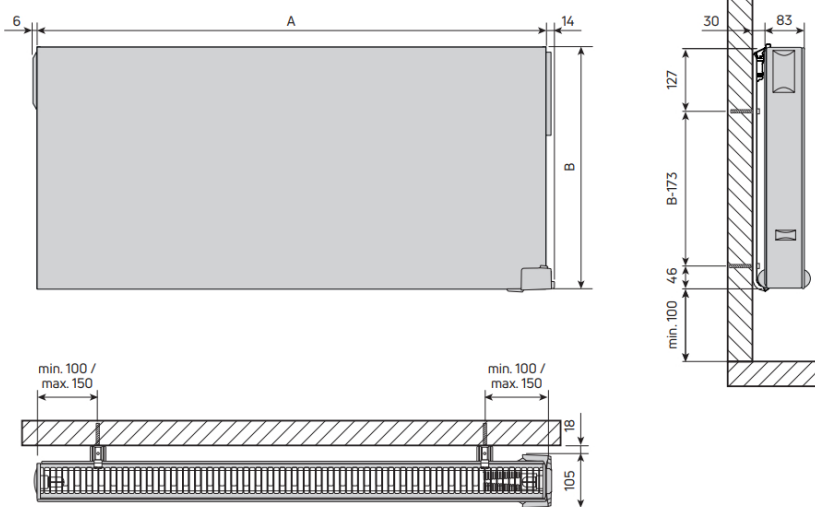

Product details

1 x Yali Digital, elektrische paneelradiator

- Geïntegreerde elektronische bediening
- Wandconsoles zijn inbegrepen

Afmetingen en vermogens

Radson Yali Digital;

Type vermogen warmteafgifte	hoogte B (mm)	lengte A (mm)	totale lengte (mm)
	<i>verticaal</i>	<i>horizontaal</i>	<i>incl. bediening</i>
3816052 500 W	600	400	420
3813052 500 W	300	500	520
3816082 750 W	600	500	520
3813082 750 W	300	800	820
3816102 1000 W	600	600	620
3813102 1000 W	300	1000	1020
3816122 1250 W	600	700	720
3813122 1250 W	300	1300	1320
3816152 1500 W	600	900	920
3813152 1500 W	300	1600	1620
3816202 2000 W	600	1200	1220
3813202 2000 W	300	2000	2020

Montage elektrische radiator

Elektrische radiatoren kunnen aan de muur worden bevestigd met de meegeleverde, verticale wandconsoles.
De radiator dient ten minste 50mm van de wand te worden opgehangen en ten minste 150mm vanaf de vloer (houd hierbij rekening met de thermostaatbediening aan de onderzijde van de radiator).