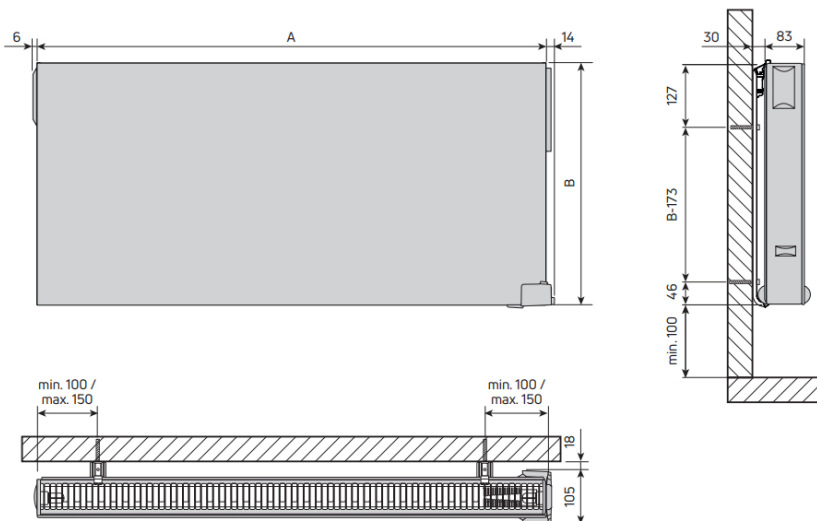

## Afmetingen en vermogens

Radson Yali Digital;

Type vermogen  warmteafgifte	hoogte B (mm)	lengte A (mm)	totale lengte (mm)
	<i>verticaal</i>	<i>horizontaal</i>	<i>incl. bediening</i>
3816052 500 W	600	400	420
3813052 500 W	300	500	520
3816082 750 W	600	500	520
3813082 750 W	300	800	820
3816102 1000 W	600	600	620
3813102 1000 W	300	1000	1020
3816122 1250 W	600	700	720
3813122 1250 W	300	1300	1320
3816152 1500 W	600	900	920
3813152 1500 W	300	1600	1620
3816202 2000 W	600	1200	1220
3813202 2000 W	300	2000	2020