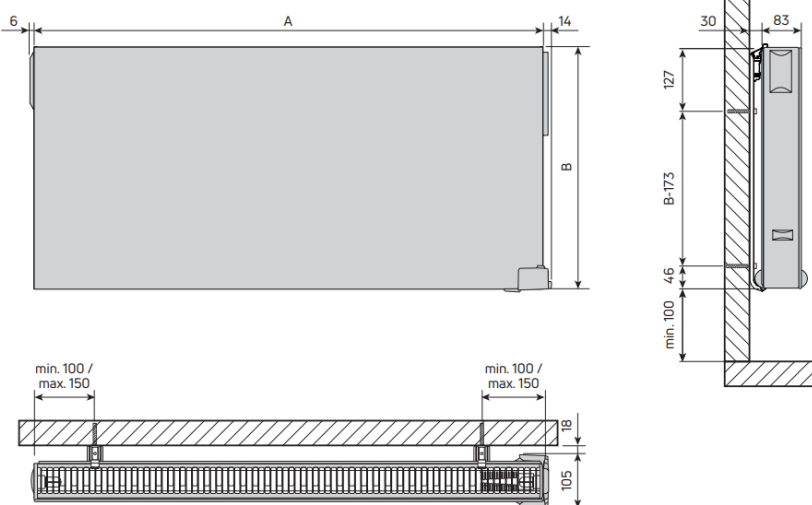

Product details

1 x Yali Digital, elektrische paneelradiator

- Geïntegreerde elektronische bediening
- Wandconsoles zijn inbegrepen

Afmetingen en vermogens

Radson Yali Digital;

Type vermogen warmteafgifte	hoogte B (mm)	lengte A (mm)	totale lengte (mm)
	<i>verticaal</i>	<i>horizontaal</i>	<i>incl. bediening</i>
3816052 500 W	600	400	420
3813052 500 W	300	500	520
3816082 750 W	600	500	520
3813082 750 W	300	800	820
3816102 1000 W	600	600	620
3813102 1000 W	300	1000	1020
3816122 1250 W	600	700	720
3813122 1250 W	300	1300	1320
3816152 1500 W	600	900	920
3813152 1500 W	300	1600	1620
3816202 2000 W	600	1200	1220
3813202 2000 W	300	2000	2020

Montage elektrische radiator

Elektrische radiatoren kunnen aan de muur worden bevestigd met de meegeleverde, verticale wandconsoles.
De radiator dient ten minste 50mm van de wand te worden opgehangen en ten minste 150mm vanaf de vloer (houd hierbij rekening met de thermostaatbediening aan de onderzijde van de radiator).