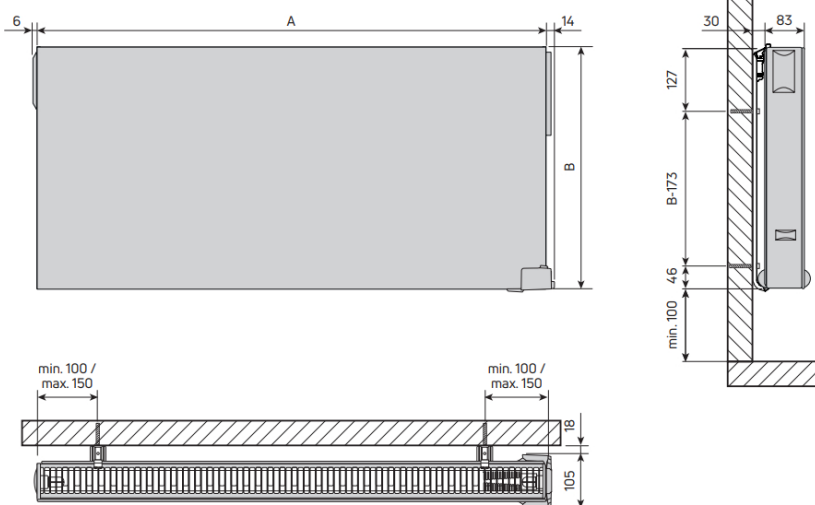

Product details

1 x Yali Digital, elektrische paneelradiator

- Geïntegreerde elektronische bediening
- Wandconsoles zijn inbegrepen

Afmetingen en vermogens

Radson Yali Digital;

Type vermogen	hoogte B (mm)	lengte A (mm)	totale lengte (mm)
	<i>verticaal</i>	<i>horizontaal</i>	<i>incl. bediening</i>
<i>warmteafgifte</i>			
3816052 500 W	600	400	420
3813052 500 W	300	500	520
3816082 750 W	600	500	520
3813082 750 W	300	800	820
3816102 1000 W	600	600	620
3813102 1000 W	300	1000	1020
3816122 1250 W	600	700	720
3813122 1250 W	300	1300	1320
3816152 1500 W	600	900	920
3813152 1500 W	300	1600	1620
3816202 2000 W	600	1200	1220
3813202 2000 W	300	2000	2020

Montage elektrische radiator

Elektrische radiatoren kunnen aan de muur worden bevestigd met de meegeleverde, verticale wandconsoles.

De radiator dient ten minste 50mm van de wand te worden opgehangen en ten minste 150mm vanaf de vloer (houd hierbij rekening met de thermostaatbediening aan de onderzijde van de radiator).