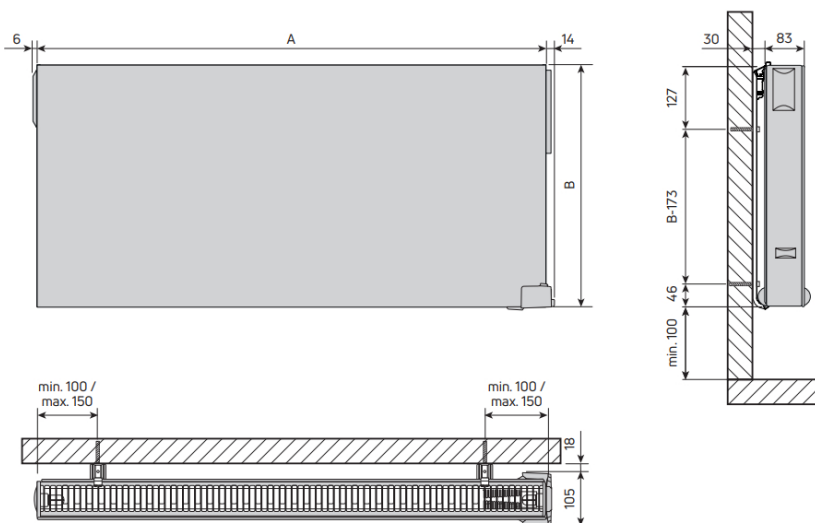

Product details

1 x Yali Parada, elektrische paneelradiator

- Geïntegreerde elektronische bediening
- Wandconsoles zijn inbegrepen

Afmetingen en vermogens

Radson Yali Parada;

| totale lengte (mm) <i>incl. bediening</i> | Type vermogen <i>warmteafgifte</i> | hoogte B (mm) | |
|--|--|------------------|--------------------|
| | | <i>verticaal</i> | <i>horizontaal</i> |
| 420 | 3816052 500 W | 600 | 400 |
| 520 | 3813052 500 W | 300 | 500 |
| 520 | 3816082 750 W | 600 | 500 |
| 820 | 3813082 750 W | 300 | 800 |
| 620 | 3816102 1000 W | 600 | 600 |
| 1020 | 3813102 1000 W | 300 | 1000 |
| 720 | 3816122 1250 W | 600 | 700 |
| 1320 | 3813122 1250 W | 300 | 1300 |
| 920 | 3816152 1500 W | 600 | 900 |
| 1620 | 3813152 1500 W | 300 | 1600 |
| 1220 | 3816202 2000 W | 600 | 1200 |
| 2020 | 3813202 2000 W | 300 | 2000 |

Montage elektrische radiator

Elektrische radiatoren kunnen aan de muur worden bevestigd met de meegeleverde, verticale wandconsoles.

De radiator dient ten minste 50mm van de wand te worden opgehangen en ten minste 150mm vanaf de vloer (houd hierbij rekening met de thermostaatbediening aan de onderzijde van de radiator).