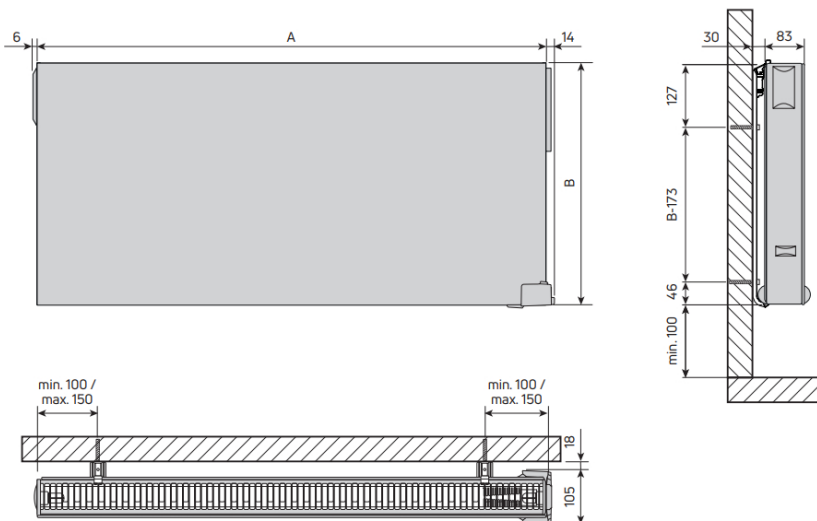

Product details

1 x Yali Ramo, elektrische paneelradiator

- Geïntegreerde elektronische bediening
- Wandconsoles zijn inbegrepen

Afmetingen en vermogens

Radson Yali Ramo;

| Type vermogen warmteafgifte | hoogte B (mm) | lengte A (mm) | totale lengte (mm) |
|---------------------------------------|------------------|--------------------|------------------------|
| | <i>verticaal</i> | <i>horizontaal</i> | <i>incl. bediening</i> |
| 3826052 500 W | 600 | 400 | 420 |
| 3823052 500 W | 300 | 500 | 520 |
| 3826082 750 W | 600 | 500 | 520 |
| 3823082 750 W | 300 | 800 | 820 |
| 3826102 1000 W | 600 | 600 | 620 |
| 3823102 1000 W | 300 | 1000 | 1020 |
| 3826122 1250 W | 600 | 700 | 720 |
| 3823122 1250 W | 300 | 1300 | 1320 |
| 3826152 1500 W | 600 | 900 | 920 |
| 3823152 1500 W | 300 | 1600 | 1620 |
| 3826202 2000 W | 600 | 1200 | 1220 |
| 3823202 2000 W | 300 | 2000 | 2020 |

Montage elektrische radiator

Elektrische radiatoren kunnen aan de muur worden bevestigd met de meegeleverde, verticale wandconsoles.
De radiator dient ten minste 50mm van de wand te worden opgehangen en ten minste 150mm vanaf de vloer (houd hierbij rekening met de thermostaatbediening aan de onderzijde van de radiator).