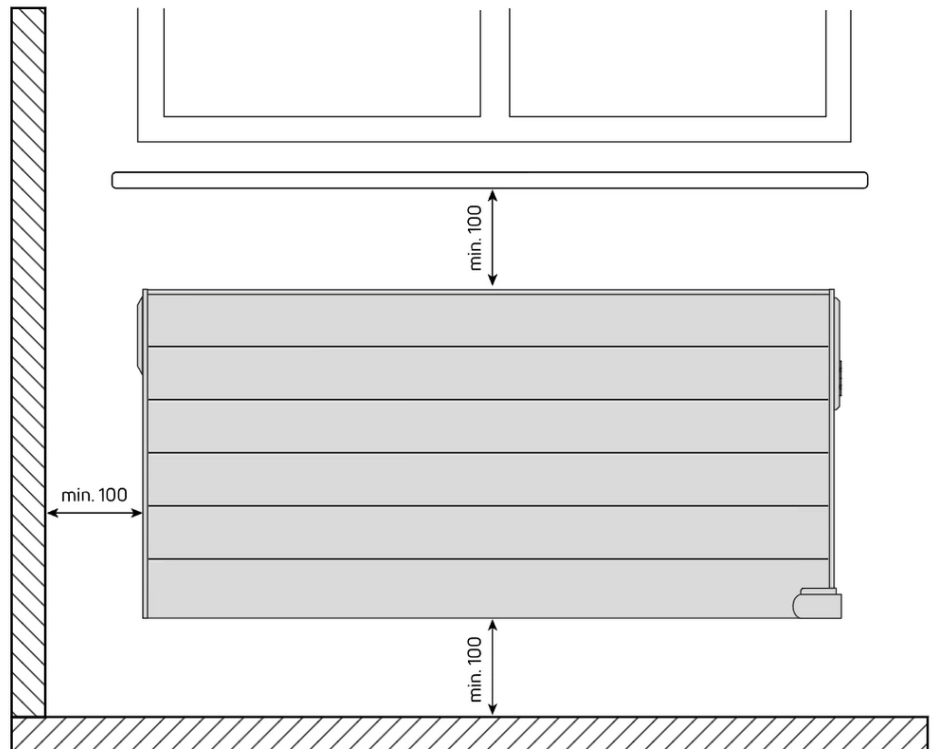

Kleur

Uitsluitend in RAL 9016 (Verkeerswit)

Afstanden

Minimale afstanden voor bevestiging

Downloads

Handleiding - Yali Parada & Ramo

Technische details - Yali Ramo

Levertijd en voorwaarden

De levertijd van elektrische radiatoren is 3 tot 4 weken (houdt hier rekening mee wanneer u de planning maakt voor de installatie).

Let op

Elektrische radiatoren worden speciaal voor u besteld en kunnen daardoor **niet** geruild of geretourneerd worden. Wanneer u een bestelling voor één of meerdere radiatoren plaatst, dan kan de bestelling niet geannuleerd of aangepast worden.