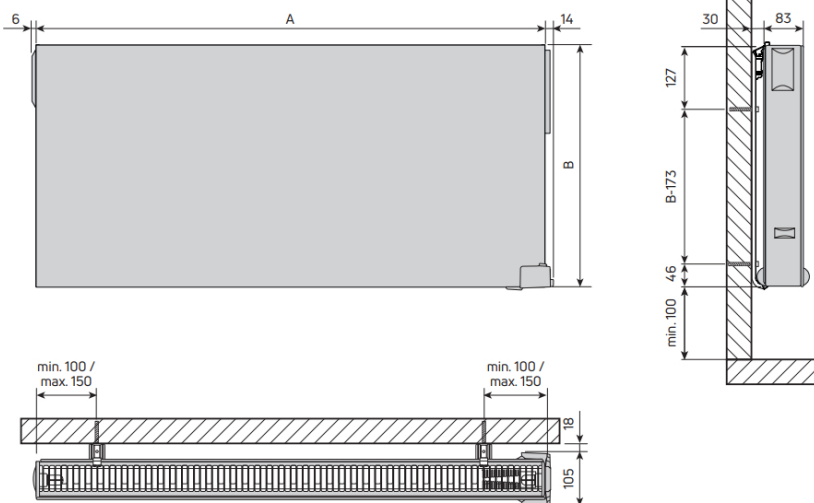

Product details

1 x Yali Ramo, elektrische paneelradiator

- Geïntegreerde elektronische bediening
- Wandconsoles zijn inbegrepen

Afmetingen en vermogens

Radson Yali Ramo;

| Type vermogen warmteafgifte | hoogte B (mm) | lengte A (mm) | totale lengte (mm) |
|---------------------------------------|------------------|--------------------|------------------------|
| | <i>verticaal</i> | <i>horizontaal</i> | <i>incl. bediening</i> |
| 3826052 500 W | 600 | 400 | 420 |
| 3823052 500 W | 300 | 500 | 520 |
| 3826082 750 W | 600 | 500 | 520 |
| 3823082 750 W | 300 | 800 | 820 |
| 3826102 1000 W | 600 | 600 | 620 |
| 3823102 1000 W | 300 | 1000 | 1020 |
| 3826122 1250 W | 600 | 700 | 720 |
| 3823122 1250 W | 300 | 1300 | 1320 |
| 3826152 1500 W | 600 | 900 | 920 |
| 3823152 1500 W | 300 | 1600 | 1620 |
| 3826202 2000 W | 600 | 1200 | 1220 |
| 3823202 2000 W | 300 | 2000 | 2020 |

Montage elektrische radiator

Elektrische radiatoren kunnen aan de muur worden bevestigd met de meegeleverde, verticale wandconsoles.

De radiator dient ten minste 50mm van de wand te worden opgehangen en ten minste 150mm vanaf de vloer (houd hierbij rekening met de thermostaatbediening aan de onderzijde van de radiator).