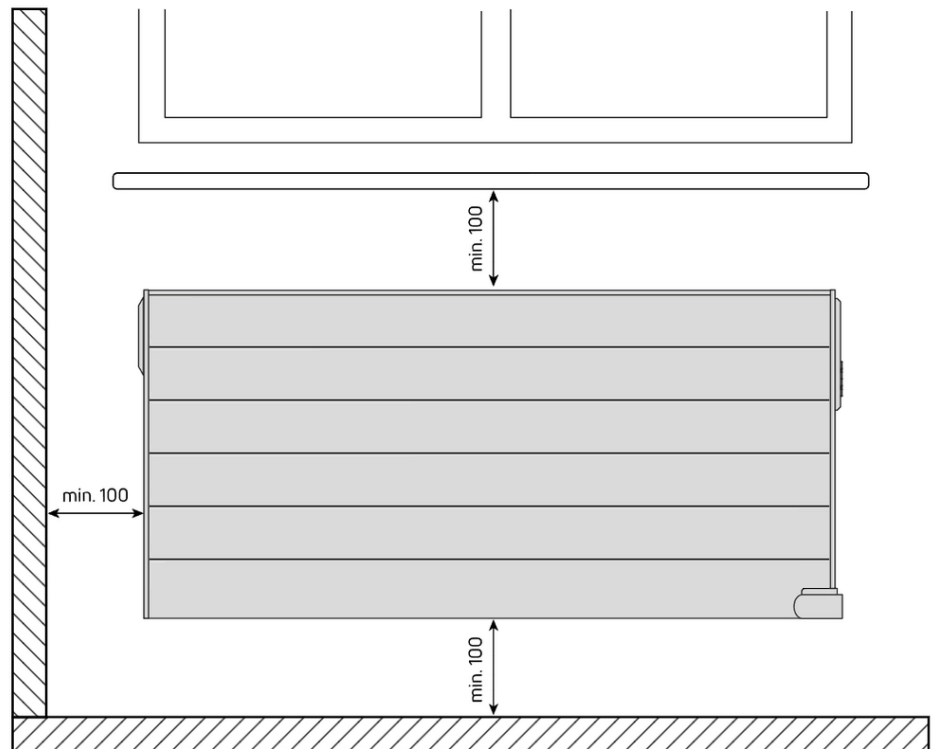

Afstanden

Minimale afstanden voor bevestiging

Downloads

Handleiding - Yali Parada & Ramo
Technische details - Yali Ramo

Levertijd en voorwaarden

De levertijd van elektrische radiatoren is 3 tot 4 weken (houdt hier rekening mee wanneer u de planning maakt voor de installatie).

Let op

Elektrische radiatoren worden speciaal voor u besteld en kunnen daardoor **niet** geruild of geretourneerd worden. Wanneer u een bestelling voor één of meerdere radiatoren plaatst, dan kan de bestelling niet geannuleerd of aangepast worden.